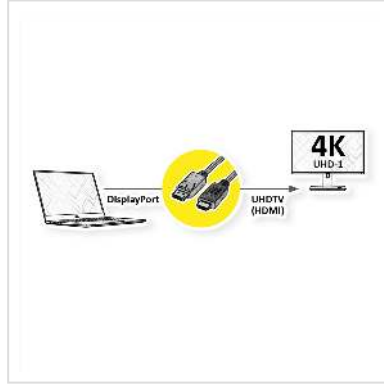

ROLINE Câble DisplayPort DP - UHDTV, M/M, noir, 1 m

Numéro d'article	11.04.5785
Constructeur	ROLINE
Référence constructeur	11.04.5785
EAN (pièce unique)	7611990145188

roline
Designed for Professionals

4K

Câble DisplayPort vers UHDTV pour transférer le contenu de votre carte graphique (DisplayPort) vers votre téléviseur (UHDTV) - avec une qualité jusqu' à 3840x2160 @60Hz, y compris la transmission audio!

- UHDTV est le standard pour la transmission vidéo numérique dans le secteur TV/multimédia pour par exemple: Connexion d'un téléviseur avec interface HDMI à un appareil de lecture avec connexion DisplayPort.
- Câble avec un port DisplayPort et une prise HDTV. DisplayPort est compatible avec le signal HDMI.
- Remarque: Un câble DisplayPort UHDTV ne peut être utilisé que dans un seul sens: le connecteur DisplayPort ne peut être utilisé que du côté de la source de données (par ex. carte graphique).

Caractéristiques techniques

Constructeur	ROLINE
Groupe de produits	Câble
Types de produits	Câble DP-UHDTV
Couleur	noir
Longueur	1 m

Qualité de transmission	DisplayPort v1.2
Résolution maximale	3840 x 2160 @60Hz (4K, UHD-1)
Connecteur face 1	DisplayPort mâle
Connecteur face 2	HDTV mâle
Type de connecteur face 1	DisplayPort
Genre du connecteur face 1	Mâle
Type de connecteur face 2	UHDTV
Genre du connecteur face 2	Mâle
Domaine d'emploi	externe
Blindage du câble	blindé
Poids	55.68 g
Hauteur du colis	20 mm
Largeur du colis	170 mm
Profondeur du colis	120 mm
Poids du paquet	0.084 kg