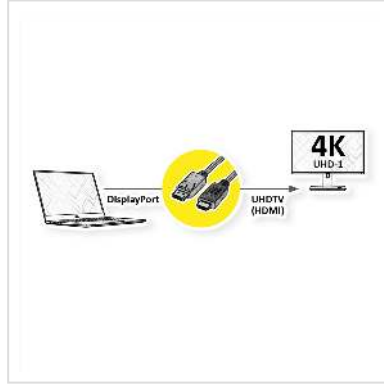

# ROLINE Câble DisplayPort DP - UHDTV, M/M, noir, 1 m

<b>Numéro d'article</b>	11.04.5785
<b>Constructeur</b>	ROLINE
<b>Référence constructeur</b>	11.04.5785
<b>EAN (pièce unique)</b>	7611990145188

**roline**  
Designed for Professionals

**4K**

**Câble DisplayPort vers UHDTV pour transférer le contenu de votre carte graphique (DisplayPort) vers votre téléviseur (UHDTV) - avec une qualité jusqu' à 3840x2160 @60Hz, y compris la transmission audio!**

- UHDTV est le standard pour la transmission vidéo numérique dans le secteur TV/multimédia pour par exemple: Connexion d'un téléviseur avec interface HDMI à un appareil de lecture avec connexion DisplayPort.
- Câble avec un port DisplayPort et une prise HDTV. DisplayPort est compatible avec le signal HDMI.
- Remarque: Un câble DisplayPort UHDTV ne peut être utilisé que dans un seul sens: le connecteur DisplayPort ne peut être utilisé que du côté de la source de données (par ex. carte graphique).

## Caractéristiques techniques

Constructeur	ROLINE
Groupe de produits	Câble
Types de produits	Câble DP-UHDTV
Couleur	noir
Longueur	1 m

Qualité de transmission	DisplayPort v1.2
Résolution maximale	3840 x 2160 @60Hz (4K, UHD-1)
Connecteur face 1	DisplayPort mâle
Connecteur face 2	HDTV mâle
Type de connecteur face 1	DisplayPort
Genre du connecteur face 1	Mâle
Type de connecteur face 2	UHDTV
Genre du connecteur face 2	Mâle
Domaine d'emploi	externe
Blindage du câble	blindé
Poids	55.68 g
Hauteur du colis	20 mm
Largeur du colis	170 mm
Profondeur du colis	120 mm
Poids du paquet	0.084 kg