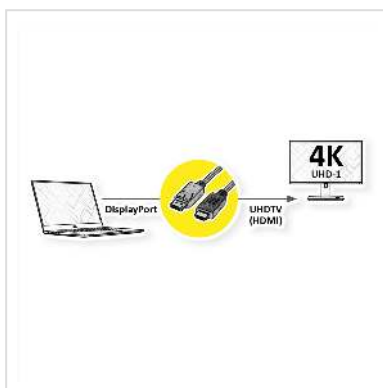

ROLINE Câble DisplayPort DP - UHDTV, M/M, noir, 10 m

Numéro d'article	11.04.5777
Constructeur	ROLINE
Référence constructeur	11.04.5777
EAN (pièce unique)	7630049619210

roline
Designed for Professionals

4K

Câble DisplayPort vers UHDTV pour transférer le contenu de votre carte graphique (DisplayPort) vers votre téléviseur (UHDTV) - avec une qualité jusqu' à 3840x2160 @60Hz, y compris la transmission audio!

- UHDTV est le standard pour la transmission vidéo numérique dans le secteur TV/multimédia pour par exemple: Connexion d'un téléviseur avec interface HDMI à un appareil de lecture avec connexion DisplayPort.
- Câble avec un port DisplayPort et une prise HDTV. DisplayPort est compatible avec le signal HDMI.
- Remarque: Un câble DisplayPort UHDTV ne peut être utilisé que dans un seul sens: le connecteur DisplayPort ne peut être utilisé que du côté de la source de données (par ex. carte graphique).

Caractéristiques techniques

Constructeur	ROLINE
Groupe de produits	Câble
Types de produits	Câble DP-UHDTV
Couleur	noir

Longueur	10 m
Qualité de transmission	DisplayPort v1.2
Résolution maximale	3840 x 2160 @60Hz (4K, UHD-1)
Connecteur face 1	DisplayPort mâle
Connecteur face 2	UHDTV mâle
Type de connecteur face 1	DisplayPort
Genre du connecteur face 1	Mâle
Type de connecteur face 2	UHDTV
Genre du connecteur face 2	Mâle
Domaine d'emploi	externe
Blindage du câble	blindé
Poids	646.6 g
Hauteur du colis	50 mm
Largeur du colis	200 mm
Profondeur du colis	200 mm
Poids du paquet	0.25 kg