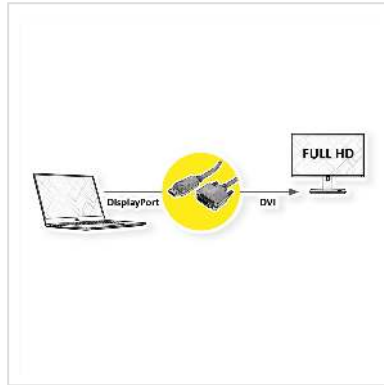

ROLINE Câble DisplayPort DP M - DVI M, LSOH, noir, 1,5 m

Numéro d'article	11.04.5775
Constructeur	ROLINE
Référence constructeur	11.04.5775
EAN (pièce unique)	7611990197910

roline
Designed for Professionals

2K

Connectez votre carte graphique à un moniteur avec connexion DVI via DisplayPort - avec une résolution maximum de 1920x1080 @60Hz!

- DVI est le standard pour les transmissions vidéos numériques dans le domaine TV / multimédia
- DisplayPort est un nouveau standard universel de transmission de son et d'images normalisé par la Video Electronics Standards Association (VESA).
- Câble équipé d'une prise DisplayPort mâle et une prise DVI mâle
- Conforme à DP v1.1 (résolution maxi: 1920x1080 @60Hz)

- Remarque: le câble ne fonctionne que dans un sens: le DisplayPort doit être connecté à la source (carte graphique).

- Conforme DP v1.1 (max. 2560 x 1600 @60Hz)

Cordon anti-halogène, résistant aux flammes et de peu de fumée.

Remarque: De plus, DisplayPort doit toujours être connecté au niveau de la source (par exemple à la carte graphique).

Caractéristiques techniques

Constructeur	ROLINE
Groupe de produits	Câble
Types de produits	Câble DP-DVI
Couleur	noir
Longueur	1.5 m
Qualité de transmission	DisplayPort v1.1
Résolution maximale	1920 x 1080 / 1920 x 1200 @60Hz (2K, Full HD)
Type de connecteur face 1	DisplayPort
Genre du connecteur face 1	Mâle
Type de connecteur face 2	DVI-D 24+1, Dual-Link
Genre du connecteur face 2	Mâle
Domaine d'emploi	externe
Blindage du câble	blindé
Vis à main	oui
Matériel du manteau extérieur du câble	LSOH
Câble LSOH	oui
Poids	117.2 g
Hauteur du colis	40 mm
Largeur du colis	170 mm
Profondeur du colis	190 mm
Poids du paquet	0.16 kg