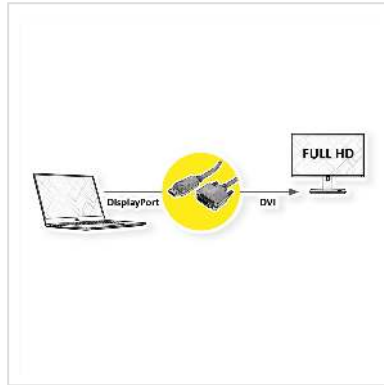

ROLINE Câble DisplayPort DP M - DVI M, LSOH, noir, 3 m

Numéro d'article	11.04.5773
Constructeur	ROLINE
Référence constructeur	11.04.5773
EAN (pièce unique)	7611990129782

roline
Designed for Professionals

2K

Connectez votre carte graphique à un moniteur avec connexion DVI via DisplayPort - avec une résolution maximum de 1920x1080 @60Hz!

- DVI est le standard pour les transmissions vidéos numériques dans le domaine TV / multimédia
- DisplayPort est un nouveau standard universel de transmission de son et d'images normalisé par la Video Electronics Standards Association (VESA).
- Câble équipé d'une prise DisplayPort mâle et une prise DVI mâle
- Conforme à DP v1.1 (résolution maxi: 1920x1080 @60Hz)

- Remarque: le câble ne fonctionne que dans un sens: le DisplayPort doit être connecté à la source (carte graphique).

- Conforme DP v1.1 (max. 2560 x 1600 @60Hz)

Cordon anti-halogène, résistant aux flammes et de peu de fumée.

Remarque: De plus, DisplayPort doit toujours être connecté au niveau de la source (par exemple à la carte graphique).

Caractéristiques techniques

Constructeur	ROLINE
Groupe de produits	Câble
Types de produits	Câble DP-DVI
Couleur	noir
Longueur	3 m
Qualité de transmission	DisplayPort v1.1
Résolution maximale	1920 x 1080 / 1920 x 1200 @60Hz (2K, Full HD)
Connecteur face 1	DisplayPort Stecker
Connecteur face 2	DVI (24+1) Stecker
Type de connecteur face 1	DisplayPort
Genre du connecteur face 1	Mâle
Type de connecteur face 2	DVI-D 24+1, Dual-Link
Genre du connecteur face 2	Mâle
Domaine d'emploi	externe
Blindage du câble	blindé
Vis à main	oui
Matériel du manteau extérieur du câble	LSOH
Câble LSOH	oui
Poids	205 g
Hauteur du colis	40 mm
Largeur du colis	170 mm
Profondeur du colis	210 mm
Poids du paquet	0.17 kg