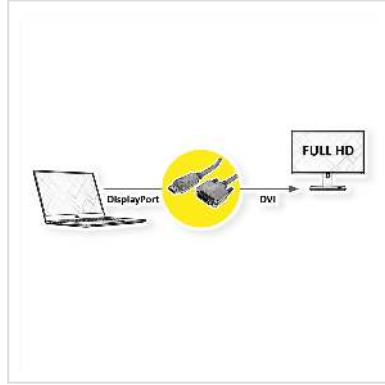

# ROLINE Câble DisplayPort DP M - DVI M, noir, 1,5 m

<b>Numéro d'article</b>	11.04.5619
<b>Constructeur</b>	ROLINE
<b>Référence constructeur</b>	11.04.5619
<b>EAN (pièce unique)</b>	7611990197279

**roline**  
Designed for Professionals

**2K**

**Connectez votre carte graphique à un moniteur avec connexion DVI via DisplayPort - avec une résolution maximum de 1920x1080 @60Hz!**

- DVI est le standard pour les transmissions vidéos numériques dans le domaine TV / multimédia
- DisplayPort est un nouveau standard universel de transmission de son et d'images normalisé par la Video Electronics Standards Association (VESA).
- Câble équipé d'une prise DisplayPort mâle et une prise DVI mâle
- Conforme à DP v1.1 (résolution maxi: 1920x1080 @60Hz)
  
- Remarque: le câble ne fonctionne que dans un sens: le DisplayPort doit être connecté à la source (carte graphique).
  
- Conforme DP v1.1 (max. 2560 x 1600 @60Hz)

Remarque: De plus, DisplayPort doit toujours être connecté au niveau de la source (par exemple à la carte graphique).

## Caractéristiques techniques

Constructeur	ROLINE
Groupe de produits	Câble

Types de produits	Câble DP-DVI
Couleur	noir
Longueur	1.5 m
Résolution maximale	1920 x 1080 / 1920 x 1200 @60Hz (2K, Full HD)
Type de connecteur face 1	DisplayPort
Genre du connecteur face 1	Mâle
Type de connecteur face 2	DVI-D 24+1, Dual-Link
Genre du connecteur face 2	Mâle
Domaine d'emploi	externe
Blindage du câble	blindé
Vis à main	oui
Poids	92.2 g
Hauteur du colis	30 mm
Largeur du colis	140 mm
Profondeur du colis	140 mm
Poids du paquet	0.08 kg