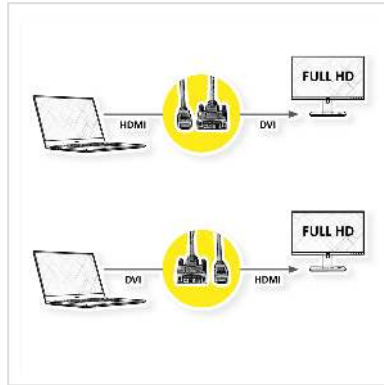

ROLINE Câble de raccordement pour écran DVI (18+1) M /HDMI M, noir, 3 m

Numéro d'article	11.04.5532
Constructeur	ROLINE
Référence constructeur	11.04.5532
EAN (pièce unique)	7611990158294

Câble ROLINE HDMI vers DVI pour connecter un ultrabook, un ordinateur portable ou un PC à un moniteur, un téléviseur ou un projecteur - pour une transmission vidéo d'excellente qualité avec une résolution allant jusqu' à 1920x1080 @60Hz!

- HDMI est une norme de connexion universelle pour la transmission de signaux vidéo et audio. Les applications comprennent la connexion d'écrans et de téléviseurs à des ordinateurs, lecteurs Blu-ray et autres appareils similaires.
- Le connecteur prend moins de place et est donc plus adapté pour les appareils d'affichage portables (ultrabooks, ordinateurs portables) ou pour 2 connecteurs sur une carte graphique (sur une plaque d'encastrement).
- Câble blindé de haute qualité à double blindage (feuille + tresse) avec contacts dorés pour une transmission optimale des signaux d'image
- Connexions: DVI-D (18+1) vers HDMI

Caractéristiques techniques

Constructeur	ROLINE
Groupe de produits	Câble
Types de produits	Câble HDMI-DVI
Couleur	noir
Longueur	3 m
Résolution maximale	1920 x 1080 / 1920 x 1200 @60Hz (2K, Full HD)

Connecteur face 1	DVI-D 18+1 mâle
Connecteur face 2	HDMI 19
Type de connecteur face 1	DVI-D 18+1, Single-Link
Genre du connecteur face 1	Mâle
Type de connecteur face 2	HDMI Type A
Genre du connecteur face 2	Mâle
Domaine d'emploi	externe
Blindage du câble	blindé
Vis à main	Partiellement
Particularités techniques	Le câble peut être branché dans les 2 directions
Poids	157.9 g
Hauteur du colis	30 mm
Largeur du colis	150 mm
Profondeur du colis	150 mm
Poids du paquet	0.158 kg