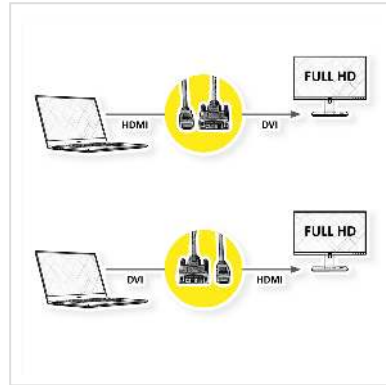

ROLINE Câble de raccordement pour écran DVI (18+1) M /HDMI M, noir, 2 m

Numéro d'article	11.04.5522
Constructeur	ROLINE
Référence constructeur	11.04.5522
EAN (pièce unique)	7611990158287

Câble ROLINE HDMI vers DVI pour connecter un ultrabook, un ordinateur portable ou un PC à un moniteur, un téléviseur ou un projecteur - pour une transmission vidéo d'excellente qualité avec une résolution allant jusqu' à 1920x1080 @60Hz!

- HDMI est une norme de connexion universelle pour la transmission de signaux vidéo et audio. Les applications comprennent la connexion d'écrans et de téléviseurs à des ordinateurs, lecteurs Blu-ray et autres appareils similaires.
- Le connecteur prend moins de place et est donc plus adapté pour les appareils d'affichage portables (ultrabooks, ordinateurs portables) ou pour 2 connecteurs sur une carte graphique (sur une plaque d'encastrement).
- Câble blindé de haute qualité à double blindage (feuille + tresse) avec contacts dorés pour une transmission optimale des signaux d'image
- Connexions: DVI-D (18+1) vers HDMI

Caractéristiques techniques

Constructeur	ROLINE
Groupe de produits	Câble
Types de produits	Câble HDMI-DVI
Couleur	noir
Longueur	2 m
Résolution maximale	1920 x 1080 / 1920 x 1200 @60Hz (2K, Full HD)

Connecteur face 1	DVI-D 18+1 mâle
Connecteur face 2	HDMI 19
Type de connecteur face 1	DVI-D 18+1, Single-Link
Genre du connecteur face 1	Mâle
Type de connecteur face 2	HDMI Type A
Genre du connecteur face 2	Mâle
Domaine d'emploi	externe
Blindage du câble	blindé
Vis à main	partiellement
Particularités techniques	Le câble peut être branché dans les 2 directions
Poids	113.7 g
Hauteur du colis	30 mm
Largeur du colis	130 mm
Profondeur du colis	200 mm
Poids du paquet	0.131 kg