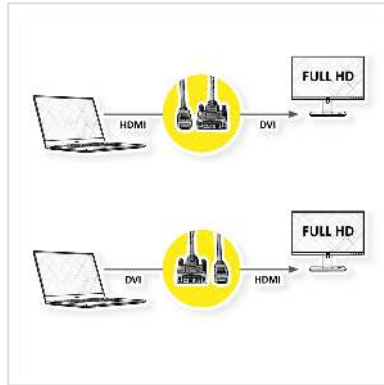

ROLINE Câble de raccordement pour écran DVI (18+1) M /HDMI M, noir, 1 m

Numéro d'article	11.04.5519
Constructeur	ROLINE
Référence constructeur	11.04.5519
EAN (pièce unique)	7611990198115

Câble ROLINE HDMI vers DVI pour connecter un ultrabook, un ordinateur portable ou un PC à un moniteur, un téléviseur ou un projecteur - pour une transmission vidéo d'excellente qualité avec une résolution allant jusqu' à 1920x1080 @60Hz!

- HDMI est une norme de connexion universelle pour la transmission de signaux vidéo et audio. Les applications comprennent la connexion d'écrans et de téléviseurs à des ordinateurs, lecteurs Blu-ray et autres appareils similaires.
- Le connecteur prend moins de place et est donc plus adapté pour les appareils d'affichage portables (ultrabooks, ordinateurs portables) ou pour 2 connecteurs sur une carte graphique (sur une plaque d'encastrement).
- Câble blindé de haute qualité à double blindage (feuille + tresse) avec contacts dorés pour une transmission optimale des signaux d'image
- Connexions: DVI-D (18+1) vers HDMI

Caractéristiques techniques

Constructeur	ROLINE
Groupe de produits	Câble
Types de produits	Câble HDMI-DVI
Couleur	noir
Longueur	1 m
Résolution maximale	1920 x 1080 / 1920 x 1200 @60Hz (2K, Full HD)

Connecteur face 1	DVI-D 18+1 mâle
Connecteur face 2	HDMI 19
Type de connecteur face 1	DVI-D 18+1, Single-Link
Genre du connecteur face 1	Mâle
Type de connecteur face 2	HDMI Type A
Genre du connecteur face 2	Mâle
Domaine d'emploi	externe
Blindage du câble	blindé
Vis à main	Partiellement
Particularités techniques	Le câble peut être branché dans les 2 directions
Poids	79.7 g
Hauteur du colis	20 mm
Largeur du colis	150 mm
Profondeur du colis	130 mm
Poids du paquet	0.086 kg