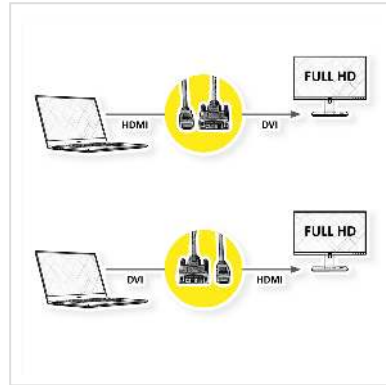

ROLINE Câble de raccordement pour écran DVI (18+1) M /HDMI M, noir, 1,5 m

Numéro d'article	11.04.5516
Constructeur	ROLINE
Référence constructeur	11.04.5516
EAN (pièce unique)	7611990176540

Câble ROLINE HDMI vers DVI pour connecter un ultrabook, un ordinateur portable ou un PC à un moniteur, un téléviseur ou un projecteur - pour une transmission vidéo d'excellente qualité avec une résolution allant jusqu' à 1920x1080 @60Hz!

- HDMI est une norme de connexion universelle pour la transmission de signaux vidéo et audio. Les applications comprennent la connexion d'écrans et de téléviseurs à des ordinateurs, lecteurs Blu-ray et autres appareils similaires.
- Le connecteur prend moins de place et est donc plus adapté pour les appareils d'affichage portables (ultrabooks, ordinateurs portables) ou pour 2 connecteurs sur une carte graphique (sur une plaque d'encastrement).
- Câble blindé de haute qualité à double blindage (feuille + tresse) avec contacts dorés pour une transmission optimale des signaux d'image
- Connexions: DVI-D (18+1) vers HDMI

Caractéristiques techniques

Constructeur	ROLINE
Groupe de produits	Câble
Types de produits	Câble HDMI-DVI
Couleur	noir
Longueur	1.5 m
Résolution maximale	1920 x 1080 / 1920 x 1200 @60Hz (2K, Full HD)

Connecteur face 1	DVI-D 18+1 mâle
Connecteur face 2	HDMI 19
Type de connecteur face 1	DVI-D 18+1, Single-Link
Genre du connecteur face 1	Mâle
Type de connecteur face 2	HDMI Type A
Genre du connecteur face 2	Mâle
Domaine d'emploi	externe
Blindage du câble	blindé
Vis à main	partiellement
Particularités techniques	Le câble peut être branché dans les 2 directions
Poids	96.4 g
Hauteur du colis	30 mm
Largeur du colis	110 mm
Profondeur du colis	120 mm
Poids du paquet	0.101 kg