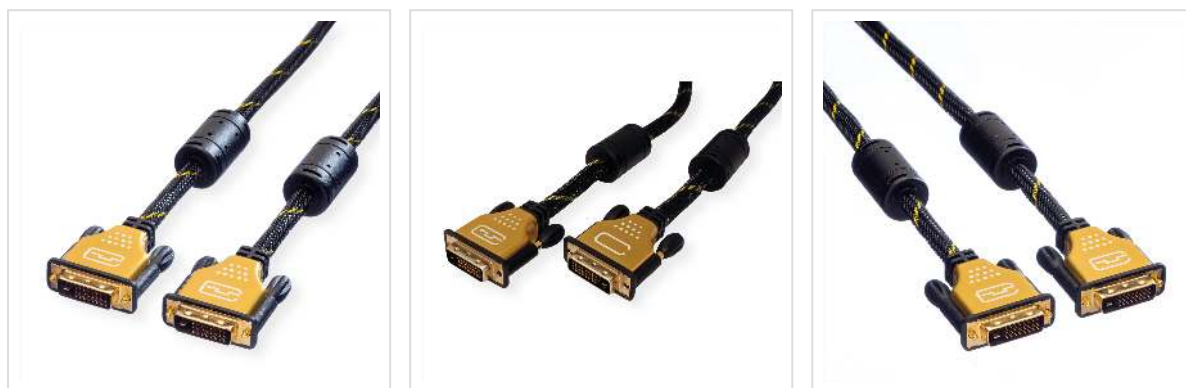

# ROLINE GOLD Câble pour écran DVI, M-M, (24+1) dual link, 5 m

<b>Numéro d'article</b>	11.04.5514
<b>Constructeur</b>	ROLINE
<b>Référence constructeur</b>	11.04.5514
<b>EAN (pièce unique)</b>	7611990194582

- Câble pour le raccordement d'un écran à une carte graphique
- Câble de très haute qualité, doublement blindé
- Blindage feuille et tresse pour une transmission optimale des signaux
- Le manteau est recouvert en plus d'une tresse en Nylon
- Vis de fixation manuelle
- Boîtier métallique doré pour un blindage amélioré

## ROLINE GOLD - Top qualité sans compromis !

Les câbles de qualité ROLINE GOLD sont équipés de boîtiers connecteurs de haute qualité et de contacts dorés à double blindage pour une meilleure qualité de signal, même en cas de cycles de connexions élevés. Le manteau extérieur renforcé de nylon en or/noir procure une meilleure stabilité et donne au câble un look époustouflant.

### Caractéristiques techniques

Constructeur	ROLINE
Groupe de produits	Câble
Types de produits	Câble DVI (dual link)
Couleur	noir / or
Longueur	5 m
Résolution maximale	3840 x 2160 @30Hz (4K, Full HD)
Connecteur face 1	DVI - D 24+1 mâle