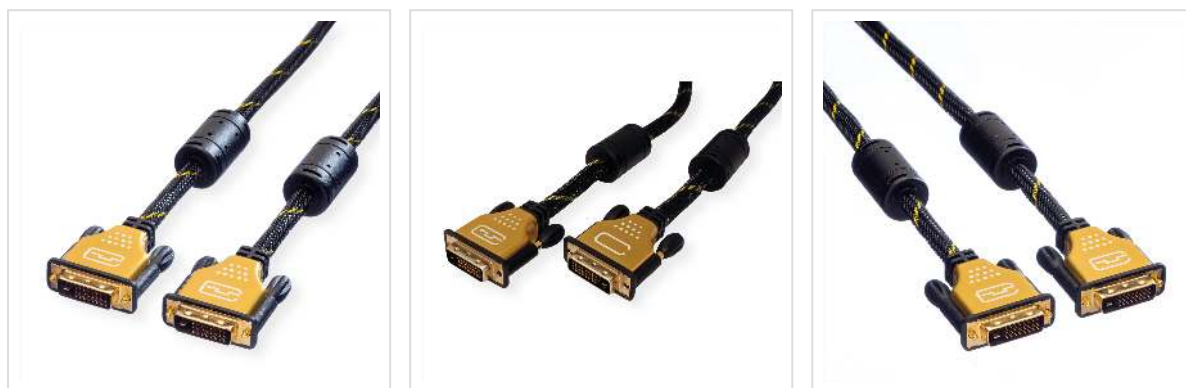

ROLINE GOLD Câble pour écran DVI, M-M, (24+1) dual link, 2 m

Numéro d'article	11.04.5512
Constructeur	ROLINE
Référence constructeur	11.04.5512
EAN (pièce unique)	7611990194568

- Câble pour le raccordement d'un écran à une carte graphique
- Câble de très haute qualité, doublement blindé
- Blindage feuille et tresse pour une transmission optimale des signaux
- Le manteau est recouvert en plus d'une tresse en Nylon
- Vis de fixation manuelle
- Boîtier métallique doré pour un blindage amélioré

ROLINE GOLD - Top qualité sans compromis !

Les câbles de qualité ROLINE GOLD sont équipés de boîtiers connecteurs de haute qualité et de contacts dorés à double blindage pour une meilleure qualité de signal, même en cas de cycles de connexions élevés. Le manteau extérieur renforcé de nylon en or/noir procure une meilleure stabilité et donne au câble un look époustouflant.

Caractéristiques techniques

Constructeur	ROLINE
Groupe de produits	Câble
Types de produits	Câble DVI (dual link)
Couleur	noir / or
Longueur	2 m
Résolution maximale	3840 x 2160 @30Hz (4K, Full HD)
Connecteur face 1	DVI - D 24+1 mâle

Connecteur face 2	DVI - D 24+1 mâle
Type de connecteur face 1	DVI-D 24+1, Dual-Link
Genre du connecteur face 1	Mâle
Type de connecteur face 2	DVI-D 24+1, Dual-Link
Genre du connecteur face 2	Mâle
Domaine d'emploi	externe
Blindage du câble	blindé
Vis à main	oui
Poids	265 g
Hauteur du colis	50 mm
Largeur du colis	160 mm
Profondeur du colis	190 mm
Poids du paquet	0.322 kg