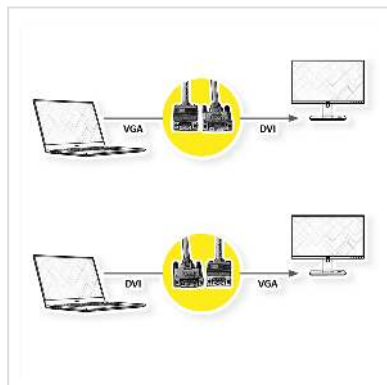

ROLINE Câble VGA DVI, DVI (12+5) M/ HD15 M, 2 m

Numéro d'article	11.04.5420
Constructeur	ROLINE
Référence constructeur	11.04.5420
EAN (pièce unique)	7611990133161

roline
Designed for Professionals

Câble pour le raccordement d'un écran à une carte graphique.

- Exemple d'utilisation: branchement d'un écran TFT avec raccordement DVI sur une carte graphique standard
- Connecteurs: DVI, M / VGA, M
- Vis de fixation manuelle

Caractéristiques techniques

Constructeur	ROLINE
Groupe de produits	Câble
Types de produits	Câble VGA-DVI
Couleur	noir
Longueur	2 m
Connecteur face 1	VGA mâle
Connecteur face 2	DVI - A 12+5 mâle
Type de connecteur face 1	HD D-Sub 15 pôles (HD-15), VGA
Genre du connecteur face 1	Mâle
Type de connecteur face 2	DVI-A 12+5

Genre du connecteur face 2	Mâle
-------------------------------	------

Domaine d'emploi	externe
------------------	---------

Blindage du câble	blindé
-------------------	--------

Vis à main	oui
------------	-----