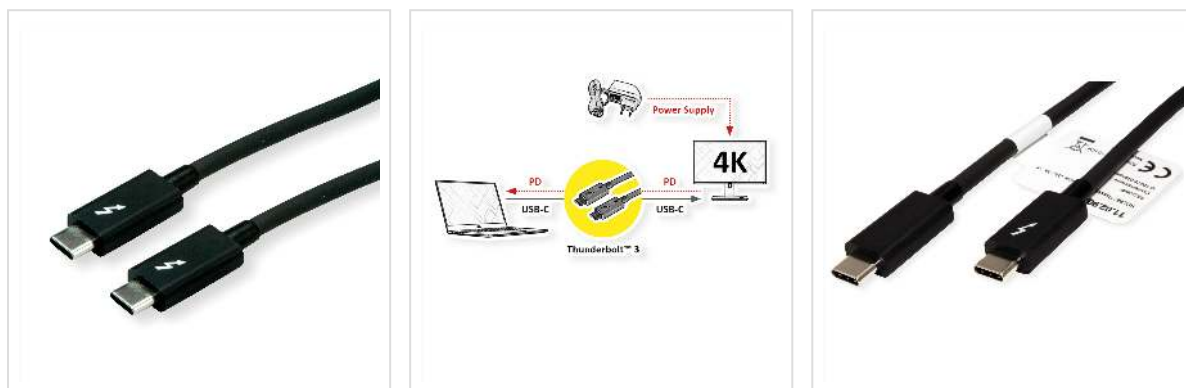

ROLINE Câble Thunderbolt™ 3 USB type C, M/M, noir, 2 m

Numéro d'article	11.02.9042
Constructeur	ROLINE
Référence constructeur	11.02.9042
EAN (pièce unique)	7630049611498

roline
Designed for Professionals

Les câbles Thunderbolt 3 avec le connecteur USB 3.1 de type C vous offrent le taux de transfert de données actuellement le plus élevé possible jusqu'à 40Gbit/s (20Gbit/s à partir de 1m) et la prise en charge complète de la puissance (PD jusqu'à 20V 5A / 100W) ! Les câbles sont également équipés du mode DP pour la transmission d'images et de sons jusqu'à 5120x2880 @60Hz (5K).

- Les protocoles Thunderbolt permettent des débits de transfert de données allant jusqu'à 40Gbit/s (20Gbit/s à partir de 1m).
- Mode DP pour connecter un écran avec un connecteur USB de type C / Thunderbolt 3, avec une résolution maximale de 5120x2880 (5K)
- Supporte l'alimentation USB jusqu'à 20V 5A / 100W, pour alimenter votre Macbook, Ultrabook ou notebook/ordinateur portable.
- Câble de haute qualité avec blindage amélioré
- Avec connecteur USB réversible de type C aux deux extrémités
- Contacts plaqués or pour une faible usure lors de cycles d'accouplement élevés.
- Couleur: noir

Caractéristiques techniques

Constructeur	ROLINE
Groupe de produits	Câble
Types de produits	Câble Thunderbolt™ 3
Couleur	noir
Longueur	2 m
Qualité de transmission	Thunderbolt™ 3 - 20 Gbit/s
Raccordement	USB Type C (USB-C) Mâle / USB Type C (USB-C) Mâle
Type de connecteur face 1	USB Type C (USB-C)
Genre du connecteur face 1	Mâle
Type de connecteur face 2	USB Type C (USB-C)
Genre du connecteur face 2	Mâle
Couleur (câble)	noir
Débit de transfert des données maximum	20 Gbit/s
Domaine d'emploi	externe
Technologie de chargement supportée	USB-PD - USB Power Delivery
Power (max.)	100 W
Blindage du câble	blindé
Vis à main	non
Poids	86 g
Hauteur du colis	20 mm
Largeur du colis	140 mm
Profondeur du colis	160 mm
Poids du paquet	1.6 kg