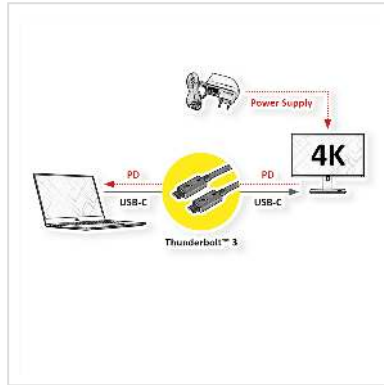

ROLINE Câble Thunderbolt™ 3 USB type C, M/M, noir, 1 m

Numéro d'article	11.02.9041
Constructeur	ROLINE
Référence constructeur	11.02.9041
EAN (pièce unique)	7630049611481

roline
Designed for Professionals

Les câbles Thunderbolt 3 avec le connecteur USB 3.1 de type C vous offrent le taux de transfert de données actuellement le plus élevé possible jusqu'à 40Gbit/s (20Gbit/s à partir de 1m) et la prise en charge complète de la puissance (PD jusqu'à 20V 5A / 100W) ! Les câbles sont également équipés du mode DP pour la transmission d'images et de sons jusqu'à 5120x2880 @60Hz (5K).

- Les protocoles Thunderbolt permettent des débits de transfert de données allant jusqu'à 40Gbit/s (20Gbit/s à partir de 1m).
- Mode DP pour connecter un écran avec un connecteur USB de type C / Thunderbolt 3, avec une résolution maximale de 5120x2880 (5K)
- Supporte l'alimentation USB jusqu'à 20V 5A / 100W, pour alimenter votre Macbook, Ultrabook ou notebook/ordinateur portable.
- Câble de haute qualité avec blindage amélioré
- Avec connecteur USB réversible de type C aux deux extrémités
- Contacts plaqués or pour une faible usure lors de cycles d'accouplement élevés.
- Couleur: noir

Caractéristiques techniques

Constructeur	ROLINE
Groupe de produits	Câble
Types de produits	Câble Thunderbolt™ 3
Couleur	noir
Longueur	1 m
Qualité de transmission	Thunderbolt™ 3 - 20 Gbit/s
Raccordement	USB Type C (USB-C) Mâle / USB Type C (USB-C) Mâle
Type de connecteur face 1	USB Type C (USB-C)
Genre du connecteur face 1	Mâle
Type de connecteur face 2	USB Type C (USB-C)
Genre du connecteur face 2	Mâle
Couleur (câble)	noir
Débit de transfert des données maximum	20 Gbit/s
Domaine d'emploi	externe
Technologie de chargement supportée	USB-PD - USB Power Delivery
Power (max.)	100 W
Blindage du câble	blindé
Vis à main	non
Poids	41.6 g
Hauteur du colis	20 mm
Largeur du colis	100 mm
Profondeur du colis	140 mm
Poids du paquet	0.06 kg