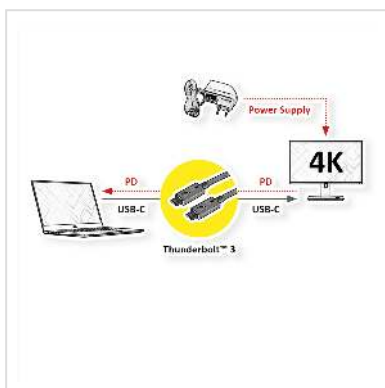

ROLINE Câble Thunderbolt™ 3 USB type C, M/M, noir, 0,5 m

Numéro d'article	11.02.9040
Constructeur	ROLINE
Référence constructeur	11.02.9040
EAN (pièce unique)	7630049611474

roline
Designed for Professionals

Les câbles Thunderbolt 3 avec le connecteur USB 3.1 de type C vous offrent le taux de transfert de données actuellement le plus élevé possible jusqu'à 40Gbit/s (20Gbit/s à partir de 1m) et la prise en charge complète de la puissance (PD jusqu'à 20V 5A / 100W) ! Les câbles sont également équipés du mode DP pour la transmission d'images et de sons jusqu'à 5120x2880 @60Hz (5K).

- Les protocoles Thunderbolt permettent des débits de transfert de données allant jusqu'à 40Gbit/s (20Gbit/s à partir de 1m).
- Mode DP pour connecter un écran avec un connecteur USB de type C / Thunderbolt 3, avec une résolution maximale de 5120x2880 (5K)
- Supporte l'alimentation USB jusqu'à 20V 5A / 100W, pour alimenter votre Macbook, Ultrabook ou notebook/ordinateur portable.
- Câble de haute qualité avec blindage amélioré
- Avec connecteur USB réversible de type C aux deux extrémités
- Contacts plaqués or pour une faible usure lors de cycles d'accouplement élevés.
- Couleur: noir

Caractéristiques techniques

Constructeur	ROLINE
Groupe de produits	Câble
Types de produits	Câble Thunderbolt™ 3
Couleur	noir
Longueur	0.5 m
Qualité de transmission	Thunderbolt™ 3 - 40 Gbit/s
Raccordement	USB Type C (USB-C) Mâle / USB Type C (USB-C) Mâle
Type de connecteur face 1	USB Type C (USB-C)
Genre du connecteur face 1	Mâle
Type de connecteur face 2	USB Type C (USB-C)
Genre du connecteur face 2	Mâle
Couleur (câble)	noir
Débit de transfert des données maximum	40 Gbit/s
Domaine d'emploi	externe
Technologie de chargement supportée	USB-PD - USB Power Delivery
Power (max.)	100 W
Blindage du câble	blindé
Vis à main	non
Poids	23 g
Hauteur du colis	10 mm
Largeur du colis	110 mm
Profondeur du colis	120 mm
Poids du paquet	0.045 kg