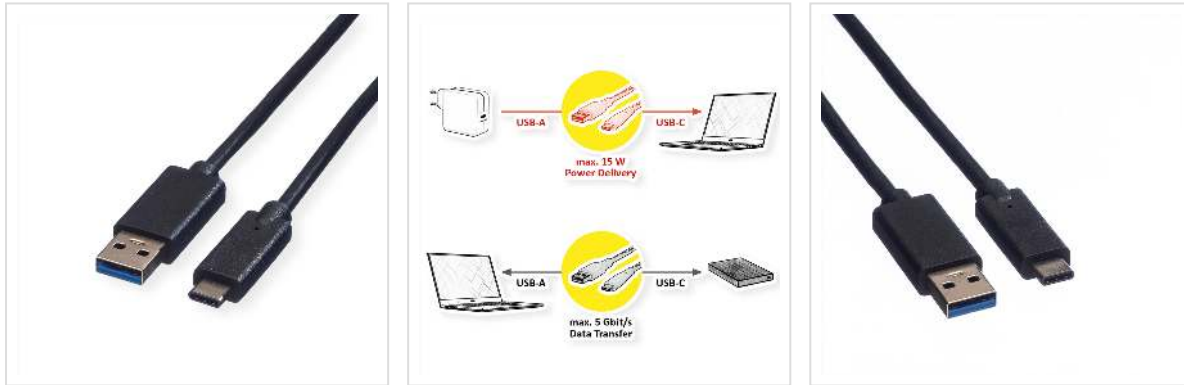

ROLINE Câble USB 3.2 Gen 1, A-C, M/M, noir, 1 m

Numéro d'article	11.02.9011
Constructeur	ROLINE
Référence constructeur	11.02.9011
EAN (pièce unique)	7611990117239

roline
Designed for Professionals

ROLINE câble ROLINE USB 3.0 / USB 3.2 Gen 1 type A mâle vers type C mâle — câble de raccordement et de recharge HighSpeed pour Smartphone ou tablette

Câble USB 3.0 / USB 3.2 Gen 1 dans la nouvelle qualité SuperSpeed, permet des transferts de jusqu'à 5 Gbit/s.

- Câble de grande qualité avec blindage amélioré
- Câble équipé du nouveau connecteur réversible type C et du connecteur classique type A
- Contacts dorés protégeant de l'usure provoquée par les branchements répétés
- Vitesse de transfert de jusqu'à 5 Gbit/s

Les câbles de marque ROLINE se caractérisent par la qualité de leurs matériaux, leur finition solide et la précision de leurs contacts. Le manteau PVC noir, compact et robuste tout en restant flexible, offre une protection réelle contre les dégradations et les ruptures de câbles. La construction des connecteurs USB cerclés de plastique protège efficacement des pliures. Les connecteurs sont parfaitement adaptés et passent exactement dans les prises de l'appareil connecté. Les contacts dorés offrent en plus une transmission des données améliorée.

Le câble ROLINE USB USB 3.1 SuperSpeed+ transmet les données et signaux dans la vitesse la plus grande. Le câble de raccordement avec un connecteur réversible type C mâle et un connecteur classique de type A est adapté pour la recharge rapide de nombreux Smartphones, tablettes et autres appareils à prise USB C femelle.