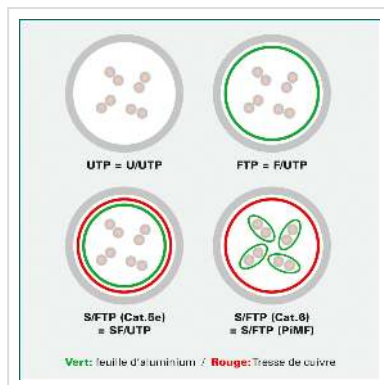

Cordon DÄTWYLER Cat.6/7 CU S/STP 4x2x AWG26, 1,2 GHz, orange, 70 m

Numéro d'article 21.05.9177 
Constructeur Dätwyler
Référence constructeur 21.05.9177

Cat.6
Class E

S/FTP

LSOH

DÄTWYLER CU 7702 flex LSOH, AMP, Cat.6, 4x2x AWG26, 1,2 GHz

- Câble de brassage flexible de haute qualité avec isolation par paire et globale
- 8 conducteurs Twisted Pair, tresse de cuivre, 4 x 2 x 0,14 mm²
- Isolation par paire: feuille d'aluminium laminé
- Isolation globale: tresse de cuivre étamé
- Manteau: Polyolefine résistant au feu et sans halogène (FRNC/LSOH) (6,0mm)
- Disponible dans les couleurs: gris, rouge, jaune, vert, bleu, noir, violet, orange, équipé sur les deux extrémités de connecteurs de catégorie 6 (AMP EMT) et de protection contre les pliures.
- protecteur pour tige de verrouillage
- Cat. 6, classe E selon ANSI / TIA
- Assignment des contacts 1:1 selon EIA/TIA 568A

Caractéristiques techniques

Constructeur	Dätwyler
Groupe de produits	Câble Twisted Pair
Types de produits	Câble S/FTP
Couleur	orange

Longueur	70 m
Type de protection	PiMF
Qualité de transmission	Cat6 / Class E
Impédance	100 Ohm
Nombre de fils	8
Diamètre des fils (AWG)	AWG 26
Type de fils	Tresse
Croisé	non
Attribution	EIA/TIA 568A
Couleur (douille)	orange
Câble LSOH	oui
Type de connecteur face 1	RJ-45
Genre du connecteur face 1	Mâle
Type de connecteur face 2	RJ-45
Genre du connecteur face 2	Mâle
Connecteur type RJ45	AMP
Poids du paquet	2.2 kg