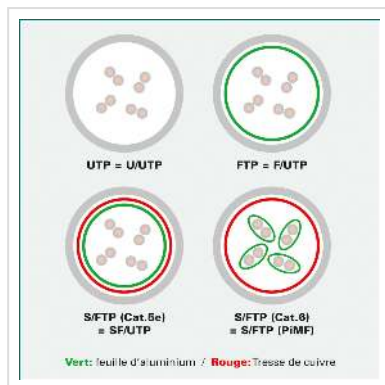

Cordon DÄTWYLER Cat.6/7 CU S/STP 4x2x AWG26, 1,2 GHz, violet, 70 m

Numéro d'article 21.05.9176 
Constructeur Dätwyler
Référence constructeur 21.05.9176

Cat.6
Class E

S/FTP

LSOH

DÄTWYLER CU 7702 flex LSOH, AMP, Cat.6, 4x2x AWG26, 1,2 GHz

- Câble de brassage flexible de haute qualité avec isolation par paire et globale
- 8 conducteurs Twisted Pair, tresse de cuivre, 4 x 2 x 0,14 mm²
- Isolation par paire: feuille d'aluminium laminé
- Isolation globale: tresse de cuivre étamé
- Manteau: Polyoléfine résistant au feu et sans halogène (FRNC/LSOH) (6,0mm)
- Disponible dans les couleurs: gris, rouge, jaune, vert, bleu, noir, violet, orange, équipé sur les deux extrémités de connecteurs de catégorie 6 (AMP EMT) et de protection contre les pliures.
- protecteur pour tige de verrouillage
- Cat. 6, classe E selon ANSI / TIA
- Assignation des contacts 1:1 selon EIA/TIA 568A

Caractéristiques techniques

Constructeur	Dätwyler
Groupe de produits	Câble Twisted Pair
Types de produits	Câble S/FTP
Couleur	violet

Longueur	70 m
Type de protection	PiMF
Qualité de transmission	Cat6 / Class E
Impédance	100 Ohm
Nombre de fils	8
Diamètre des fils (AWG)	AWG 26
Type de fils	Tresse
Croisé	non
Attribution	EIA/TIA 568A
Couleur (douille)	violet
Câble LSOH	oui
Type de connecteur face 1	RJ-45
Genre du connecteur face 1	Mâle
Type de connecteur face 2	RJ-45
Genre du connecteur face 2	Mâle
Connecteur type RJ45	AMP
Poids du paquet	2.2 kg