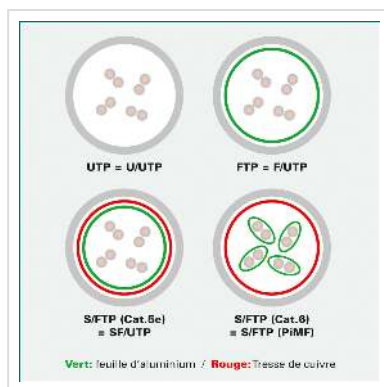

Cordon DÄTWYLER Cat.6/7 CU S/STP 4x2x AWG26, 1,2 GHz, vert, 70 m

Numéro d'article 21.05.9173 
Constructeur Dätwyler
Référence constructeur

DÄTWYLER CU 7702 flex LSOH, AMP, Cat.6, 4x2x AWG26, 1,2 GHz

- Câble de brassage flexible de haute qualité avec isolation par paire et globale
- 8 conducteurs Twisted Pair, tresse de cuivre, 4 x 2 x 0,14 mm²
- Isolation par paire: feuille d'aluminium laminé
- Isolation globale: tresse de cuivre étamé
- Manteau: Polyoléfine résistant au feu et sans halogène (FRNC/LSOH) (6,0mm)
- Disponible dans les couleurs: gris, rouge, jaune, vert, bleu, noir, violet, orange, équipé sur les deux extrémités de connecteurs de catégorie 6 (AMP EMT) et de protection contre les pliures.
- protecteur pour tige de verrouillage
- Cat. 6, classe E selon ANSI / TIA
- Assignation des contacts 1:1 selon EIA/TIA 568A

Caractéristiques techniques

Constructeur	Dätwyler
Groupe de produits	Câble Twisted Pair
Types de produits	Câble S/FTP
Couleur	vert

Longueur	70 m
Type de protection	PiMF
Qualité de transmission	Cat6 / Class E
Impédance	100 Ohm
Nombre de fils	8
Diamètre des fils (AWG)	AWG 26
Type de fils	Tresse
Croisé	non
Attribution	EIA/TIA 568A
Protection du levier d'arrêt	oui
Douille de protection contre le ployage	injecté
Couleur (douille)	vert
Câble LSOH	oui
Type de connecteur face 1	RJ-45
Genre du connecteur face 1	Mâle
Type de connecteur face 2	RJ-45
Genre du connecteur face 2	Mâle
Connecteur type RJ45	AMP
Hauteur du colis	0 mm
Largeur du colis	0 mm
Profondeur du colis	0 mm
Poids du paquet	0 kg