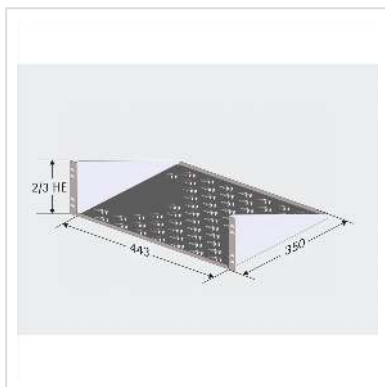

APRANET Etagère 2UH 443x350mm, max. 12kg

Numéro d'article 26.51.9202
Constructeur apraNET
Référence constructeur 31-7990-02
EAN (pièce unique) 5901698871901

- Etagère 19", fixe
- Montage sur montants 19"
- ouvert

Caractéristiques techniques

Constructeur	apraNET
Groupe de produits	Support 19"/-10"
Types de produits	Etagère 19"
Couleur	RAL 7035 gris clair
Éléments 19" nécessaires au montage	1
Surface utile (LxP)	443 x 350 mm
Portance maximale	12 kg
Hauteur nécessaire	2 UH
Hauteur du colis	110 mm
Largeur du colis	360 mm
Profondeur du colis	540 mm
Poids du paquet	1.759 kg