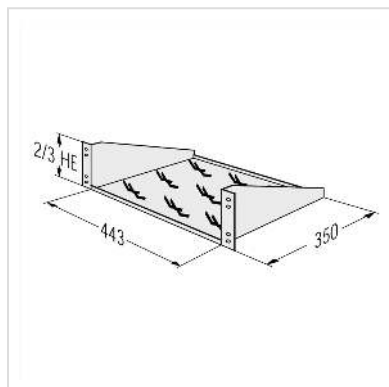

APRANET Etagère 2UH 443x350mm, max. 12kg

Numéro d'article 26.51.9202
Constructeur apraNET
Référence constructeur 31-7990-02
EAN (pièce unique) 5901698871901

- Etagère 19", fixe
- Montage sur montants 19"
- ouvert

Caractéristiques techniques

Constructeur	apraNET
Groupe de produits	Support 19"/-10"
Types de produits	Etagère 19"
Couleur	RAL 7035 gris clair
Éléments 19" nécessaires au montage	1
Surface utile (LxP)	443 x 350 mm
Portance maximale	12 kg
Hauteur nécessaire	2 UH
Hauteur du colis	110 mm
Largeur du colis	360 mm
Profondeur du colis	540 mm
Poids du paquet	1.759 kg