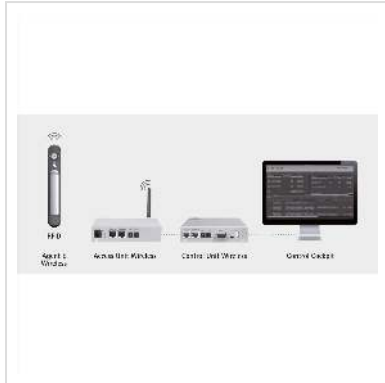

"Agent E" Contact de porte

Numéro d'article 26.51.5206

Constructeur apraNET

Référence constructeur 235-101-53

Ce système de verrouillage se compose d'une combinaison de poignées pivotantes AGENT E et de TAGs (émetteurs manuels).

L'ouverture de l'AGENT E se fait au moyen d'un TAG de l'utilisateur-type. Seuls les User TAGs autorisés peuvent ouvrir les poignées pivotantes.

La touche du TAG permet d'allumer les diodes électroluminescentes.

- Montage sans fil sur la baie (plug & play, alimentation en courant au moyen d'une pile)
- Ajout aisé sur les baies existantes
- Montage possible sans le moindre problème dans presque tous les gabarits de perçage pour poignée courants
- Configuration aisée du TAG (émetteur manuel) directement sur la poignée pivotante concernée
- Max. 32 User TAGs et jusqu'à 5 Master TAGs par poignée pivotante
- Alimentation de secours via l'interface USB possible en cas de panne de l'alimentation en courant
- Aucun logiciel nécessaire
- Piles fournies