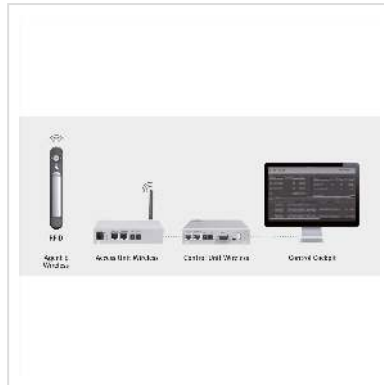

# "Agent E" Unité de contrôle Wireless

**Numéro d'article** 26.51.5201

**Constructeur** apraNET

**Référence constructeur** 235-101-50

**Ce système de verrouillage se compose d'une combinaison de poignées pivotantes AGENT E et de TAGs (émetteurs manuels).**

L'ouverture de l'AGENT E se fait au moyen d'un TAG de l'utilisateur-type. Seuls les User TAGs autorisés peuvent ouvrir les poignées pivotantes.

La touche du TAG permet d'allumer les diodes électroluminescentes.

- Montage sans fil sur la baie (plug & play, alimentation en courant au moyen d'une pile)
- Ajout aisé sur les baies existantes
- Montage possible sans le moindre problème dans presque tous les gabarits de perçage pour poignée courants
- Configuration aisée du TAG (émetteur manuel) directement sur la poignée pivotante concernée
- Max. 32 User TAGs et jusqu'à 5 Master TAGs par poignée pivotante
- Alimentation de secours via l'interface USB possible en cas de panne de l'alimentation en courant
- Aucun logiciel nécessaire
- Piles fournies