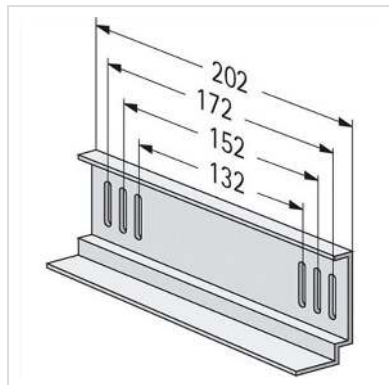

Glissières, 1 paire, montage par vis, 202 mm

Numéro d'article 26.51.0159

Constructeur apraNET

Référence constructeur 312-543

- Glissières, montage par vis sur montants 19"
- 2 profiles 19" sont nécessaire au montage

Caractéristiques techniques

Constructeur apraNET

Groupe de produits Etagère 19"/-10"

Types de produits Glissière

Couleur zingué

Comprend 2 pièces

Télescopique non

Adaptable sur plan de 19" non

Éléments 19" nécessaires au montage 2

Assemblage non

Hauteur nécessaire 1,5UH

Hauteur du colis 40 mm

Largeur du colis 120 mm

Profondeur du colis 210 mm

Poids du paquet 0.712 kg