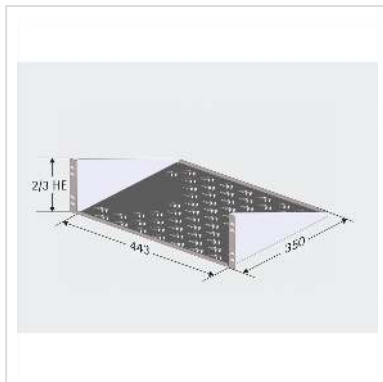

Etagère 3UH 443x350mm, max. 15kg

Numéro d'article 26.51.0009

Constructeur apraNET

Référence constructeur 31-5810-00

- Etagère 19", fixe
- Montage sur montants 19"
- ouvert

Caractéristiques techniques

Constructeur	apraNET
Groupe de produits	Support 19"-/10"
Types de produits	Etagère 19"
Eléments 19" nécessaires au montage	1
Surface utile (LxP)	425 x 350 mm
Portance maximale	15 kg
Hauteur nécessaire	3UH
Hauteur du colis	170 mm
Largeur du colis	370 mm
Profondeur du colis	490 mm
Poids du paquet	2.777 kg