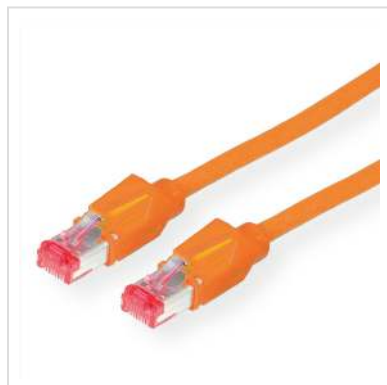

# Cordon DRAKA Cat.6 (Classe E) S/FTP H, orange, 20 m

<b>Numéro d'article</b>	21.05.2205
<b>Constructeur</b>	Draka Holding
<b>Référence constructeur</b>	21.05.2205
<b>EAN (pièce unique)</b>	7611990751686

## DRAKA UC900 SS27: cordon flexible de grande qualité avec blindage spécifique pour une utilisation jusqu'à 250Mhz

- Cordon blindé confectionné avec connecteurs RJ45 blindés HiRose TM21, protection antipliage
- Assignation des connecteurs: 8 fils 1:1
- Structure: Câble de type S/STP (piMF)
- Impédance: 100Ω
- Conducteur: 8 fils AWG 27/7 tresse de cuivre étamé
- Diamètre extérieur nominal 5,9mm
- Blindage global: tresse en cuivre étamé
- Code couleur: blanc-vert/vert, blanc-orange/orange, bleu/blanc-bleu, blanc-brun/brun
- Remarque: Version anti-halogène

Nous conseillons pour la réalisation d'un câblage structuré d'utiliser les éléments suivants:

- Câble DRAKA UC900 4P, réf. 21.05.4042/3, boîtier de raccordement TELEGÄRTNER AMJ-45 8/8 UP/50, réf. 25.16.8650 ou 25.16.8658, panneau de brassage 19" TELEGÄRTNER MPP24-HS, réf. 26.11.0526, et cordon DRAKA UC900 S/FTP avec connecteur HiRose TM21, réf.

### Caractéristiques techniques

Constructeur Draka Holding

Groupe de produits	Câble Twisted Pair
Types de produits	Cordon S/FTP-PiMF
Couleur	orange
Longueur	20 m
Type de protection	PiMF
Qualité de transmission	Cat6 / Class E
Impédance	100 Ohm
Nombre de fils	8
Diamètre des fils (AWG)	AWG 27
Type de fils	Tresse
Couleur (douille)	orange
Ø externe du câble	5,9mm
Câble LSOH	oui
Type de connecteur face 1	RJ-45
Genre du connecteur face 1	Mâle
Type de connecteur face 2	RJ-45
Genre du connecteur face 2	Mâle
Connecteur type RJ45	HiRose TM21
Hauteur du colis	50 mm
Largeur du colis	270 mm
Profondeur du colis	290 mm
Poids du paquet	0.69 kg