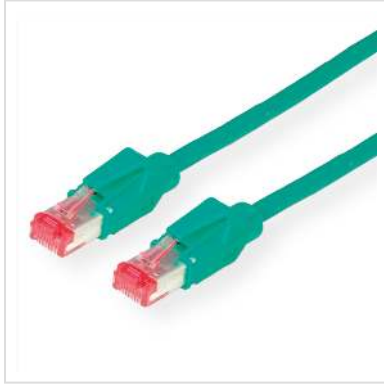

# Cordon DRAKA Cat.6 (Classe E) S/FTP H, vert, 0,5 m

<b>Numéro d'article</b>	21.05.2003
<b>Constructeur</b>	Draka Holding
<b>Référence constructeur</b>	21.05.2003
<b>EAN (pièce unique)</b>	7611990751457

## DRAKA UC900 SS27: cordon flexible de grande qualité avec blindage spécifique pour une utilisation jusqu'à 250Mhz

- Cordon blindé confectionné avec connecteurs RJ45 blindés HiRose TM21, protection antipliage
- Assignation des connecteurs: 8 fils 1:1
- Structure: Câble de type S/STP (piMF)
- Impédance: 100Ω
- Conducteur: 8 fils AWG 27/7 tresse de cuivre étamé
- Diamètre extérieur nominal 5,9mm
- Blindage global: tresse en cuivre étamé
- Code couleur: blanc-vert/vert, blanc-orange/orange, bleu/blanc-bleu, blanc-brun/brun
- Remarque: Version anti-halogène

Nous conseillons pour la réalisation d'un câblage structuré d'utiliser les éléments suivants:

- Câble DRAKA UC900 4P, réf. 21.05.4042/3, boîtier de raccordement TELEGÄRTNER AMJ-45 8/8 UP/50, réf. 25.16.8650 ou 25.16.8658, panneau de brassage 19" TELEGÄRTNER MPP24-HS, réf. 26.11.0526, et cordon DRAKA UC900 S/FTP avec connecteur HiRose TM21, réf.

### Caractéristiques techniques

Constructeur Draka Holding

Groupe de produits	Câble Twisted Pair
Types de produits	Cordon S/FTP-PiMF
Couleur	vert
Longueur	0.5 m
Type de protection	PiMF
Qualité de transmission	Cat6 / Class E
Impédance	100 Ohm
Nombre de fils	8
Diamètre des fils (AWG)	AWG 27
Type de fils	Tresse
Couleur (douille)	vert
Ø externe du câble	5,9mm
Câble LSOH	oui
Type de connecteur face 1	RJ-45
Genre du connecteur face 1	Mâle
Type de connecteur face 2	RJ-45
Genre du connecteur face 2	Mâle
Connecteur type RJ45	HiRose TM21
Hauteur du colis	40 mm
Largeur du colis	210 mm
Profondeur du colis	240 mm
Poids du paquet	0.031 kg