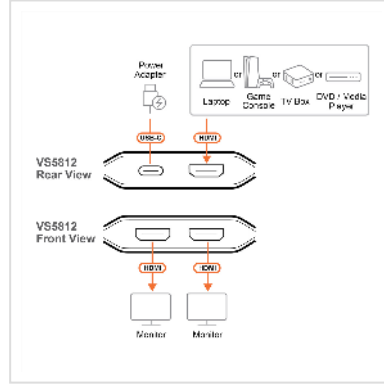

ATEN VS5812 2-Port 8K HDMI Splitter

Artikelnummer	14.01.7584
Hersteller	ATEN
Hersteller-Art.-Nr.	VS5812
EAN (Einzelstück)	4711581521582

Ihr HDMI-Splitter für Heimkino, Gaming und professionelle AV-Anwendungen.

Der VS5812 ist ein 2-Port-8K-HDMI-Splitter, der entwickelt wurde, um modernste visuelle Leistung von einer einzigen Quelle auf zwei Bildschirme zu übertragen.

Der VS5812 ist kompakt, robust und mühelos einzurichten und damit die perfekte Wahl für Premium-Heimkinos, High-End-Gaming-Setups, professionelle Studios und kommerzielle AV-Umgebungen, die kompromisslose 8K-Leistung erfordern.

Der VS5812 unterstützt Auflösungen von bis zu 4K@120Hz und 8K@60Hz und bietet eine beispiellose Klarheit und Detailgenauigkeit, die ultrarealistische Bilder mit atemberaubender Schärfe und Präzision zum Leben erweckt.

Mit EDID Sync™ sorgt der Splitter jederzeit für HDMI- und HDCP 2.3-konforme visuelle Brillanz. Genießen Sie lebendige, naturgetreue Bilder mit brillanter Farbtiefe, unterstützt durch HDR10+, Dolby Vision™, VRR (Variable Refresh Rate), ALLM (Auto Low Latency Mode) und Deep Color.

ATEN essentials

- EDID Sync™ Intelligente Bildschirmoptimierung

Optimiert automatisch die Auflösungen und verhindert Anzeigefehler für eine makellose Bildschirmdarstellung

- Extreme Dual-Bildschirm-Auflösung

Teilt eine HDMI-Quelle auf zwei Bildschirme auf und liefert gleichzeitig 8K @ 60Hz und 4K @ 120Hz-Bilder

- Variable Bildwiederholfrequenz (VRR)

Synchronisiert die Bildrate, um Bildschirm-Reißen und Ruckeln zu vermeiden und ein extrem flüssiges Spielerlebnis zu gewährleisten.