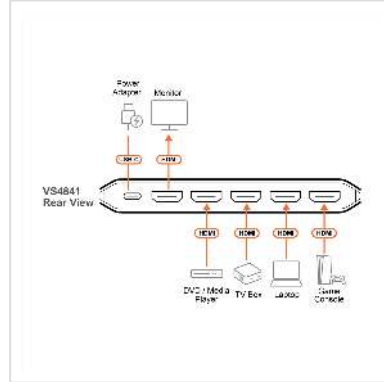

ATEN VS4841 4-Port True 4K HDMI Switch

Artikelnummer	14.01.7583
Hersteller	ATEN
Hersteller-Art.-Nr.	VS4841
EAN (Einzelstück)	4711581521599

Ihr zuverlässiger HDMI-Switch für Home Entertainment, professionelle AV-Anwendungen und effizientes Quellenmanagement.

Verbessern Sie Ihr Home Entertainment oder Ihre professionelle AV-Ausstattung mit dem VS4841 – einem 4-Port-HDMI-Switch, mit dem Sie mit nur einem einfachen Tastendruck sofort zwischen vier Videoquellen auf einem einzigen Bildschirm umschalten können. Mit RapidSync™ liefert der VS4841 atemberaubende True 4K-Bilder, beseitigt Kabelsalat, ermöglicht schnelles Umschalten zwischen AV-Quellen und sorgt für ein müheloses und beeindruckendes Seherlebnis.

Ermöglicht sofortiges Umschalten der Ports und eine reibungslose Signalübertragung bei der Verbindung, wodurch Ausfallzeiten vermieden werden.

- Ästhetische kompakte Form

Das schlanke Profil und die stilvolle Akzentbeleuchtung ermöglichen die Integration in jeden Raum und ergänzen Ihre Einrichtung perfekt.

Technische Daten

Hersteller	ATEN
Produktgruppe	Splitter und Selektoren
Produkttyp	HDMI-Video-Switch
Farbe	schwarz
Lieferumfang	1x VS4841, USB Power Cable Type-C to Type-A, IR Remote Controller
Schnittstelle	HDMI
Eingänge	4
Ausgänge	1
Max. Distanz	3 m
Eingänge Video	4 x HDMI Buchse
Ausgang Video	1 x HDMI Buchse
Max. Auflösung (nom.)	3840 x 2160 @ 60Hz (4:4:4)
Max. Auflösung	3840 x 2160 @30Hz (4K, Full HD)
Höhe	1.52 cm
Breite	5.65 cm
Tiefe	14.5 cm
Gewicht	77 g
Verpackungshöhe	40 mm
Verpackungsbreite	140 mm
Verpackungstiefe	160 mm
Paketgewicht	0.18 kg