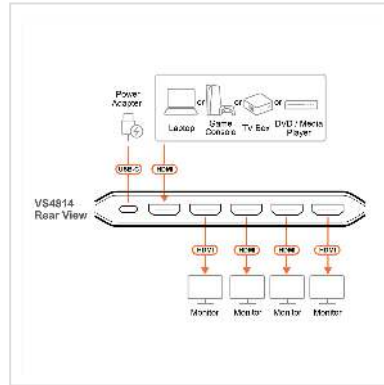

ATEN VS4814 4-Port True 4K HDMI Splitter

Artikelnummer	14.01.7582
Hersteller	ATEN
Hersteller-Art.-Nr.	VS4814
EAN (Einzelstück)	4711581521605

Beeindruckende True 4K-Grafik - Stabile, zuverlässige Dual-Bildschirm-Ausgabe. Ihr HDMI-Splitter für Home Entertainment, gewerbliche und professionelle AV-Anwendungen.

Der VS4814 ist ein 4-Port-True-4K-HDMI-Splitter, der für die höchsten Anforderungen moderner Anwendungen der digitalen Beschilderung und der kommerziellen Bildschirme entwickelt wurde.

Mit EDID Sync™ liefert er bis zu vier simultane Videostreams von einer einzigen HDMI-Quelle und gewährleistet jederzeit eine hervorragende Bildqualität gemäß HDMI und HDCP 2.2. Mit Unterstützung für HDR10+, 3D-Formate und Deep Color bietet der VS4814 einen satteren Kontrast und ein breiteres Farbspektrum für ein wirklich beeindruckendes Seherlebnis.

Technische Daten

Hersteller	ATEN
Produktgruppe	Splitter und Selektoren
Produkttyp	HDMI-Video-Splitter
Farbe	schwarz
Lieferumfang	1x VS4818, USB Power Cable Type-C to Type-A
Schnittstelle	HDMI
Eingänge	1
Ausgänge	4
Max. Distanz	3 m
Eingänge Video	1x HDMI Buchse
Ausgang Video	4x HDMI Buchse
Max. Auflösung (nom.)	3840 x 2160 @ 60Hz (4:4:4)
Max. Auflösung	3840 x 2160 @30Hz (4K, Full HD)
Höhe	1.52 cm
Breite	5.65 cm
Tiefe	14.5 cm
Gewicht	102 g
Verpackungshöhe	30 mm
Verpackungsbreite	150 mm
Verpackungstiefe	180 mm
Paketgewicht	0.185 kg