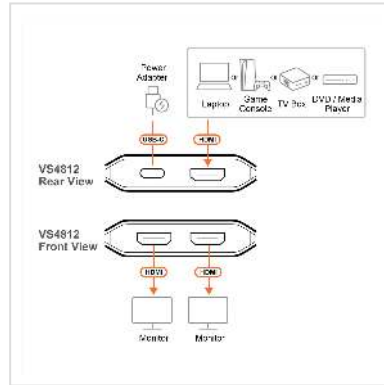

ATEN VS4812 2-Port True 4K HDMI Splitter

Artikelnummer	14.01.7581
Hersteller	ATEN
Hersteller-Art.-Nr.	VS4812
EAN (Einzelstück)	4711581521612

Beeindruckende True 4K-Grafik - Stabile, zuverlässige Dual-Bildschirm-Ausgabe. Ihr zuverlässiger HDMI-Splitter für Home Entertainment, Workstations und professionelle AV-Anwendungen.

Der VS4812 ist ein 2-Port-True-4K-HDMI-Splitter, der für Heimkino-Setups, Profis mit zwei Monitoren und lokalisierte professionelle AV-Anwendungen entwickelt wurde.

Er verteilt den Videostream von einer einzigen HDMI-Quelle gleichzeitig auf zwei Bildschirme ohne Qualitätsverlust. EDID Sync™ und HDCP 2.2-Konformität gewährleisten einen reibungslosen und problemlosen Betrieb mit mehreren Bildschirmen.

Technische Daten

Hersteller	ATEN
Produktgruppe	Splitter und Selektoren
Produkttyp	HDMI-Video-Splitter
Farbe	schwarz
Lieferumfang	1x VS4812, USB Power Cable Type-C to Type-A
Schnittstelle	HDMI
Eingänge	1
Ausgänge	4
Max. Distanz	3 m
Eingänge Video	1 x HDMI Buchse
Ausgang Video	4 x HDMI Buchse
Max. Auflösung (nom.)	3840 x 2160 @ 60Hz (4:4:4)
Max. Auflösung	3840 x 2160 @30Hz (4K, Full HD)
Betriebstemperatur min.	0 °C
Betriebstemperatur max.	40 °C
Lagertemperatur min.	-20 °C
Lagertemperatur max.	60 °C
Höhe	1.52 cm
Breite	5.65 mm
Tiefe	6.1 mm
Gewicht	32 g
Verpackungshöhe	30 mm
Verpackungsbreite	100 mm
Verpackungstiefe	160 mm