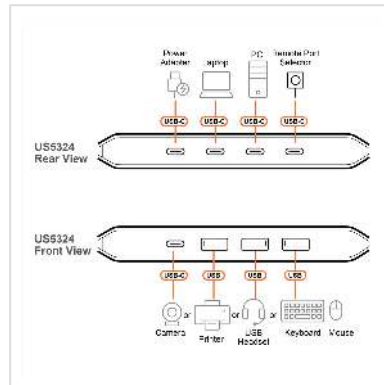

ATEN US5324 2x4-Port USB Sharing Switch, USB 3.2 Gen 1 Peripheral Sharing Switch

Artikelnummer	14.01.7580
Hersteller	ATEN
Hersteller-Art.-Nr.	US5324
EAN (Einzelstück)	4711581521452

Ermöglicht die geteilte Nutzung von vier USB-Peripheriegeräten mit rasanten 5 Gbit/s zwischen einem USB-Typ-A-Host und einem USB-Typ-C-Host - einfach per Knopfdruck oder über den Fernbedienungs-Port-Wahlschalter.

Technische Daten

Hersteller	ATEN
Produktgruppe	Switchboxen
Produkttyp	Switchbox, automatisch
Farbe	schwarz
Lieferumfang	1x US5324, 1x USB-Typ-C Kabel, 1x USB-Typ-C zu Type-A Kabel, 1x Remote Port Selector
Eingang: Anschlüsse	3x USB Typ A; 1x USB Typ C
Ausgang: Anschlüsse	2x USB Typ C
Schaltung über Software	ja
USB Standard	USB 3.2 Gen 1 SuperSpeed 5 Gbit/s (USB 3.1 Gen 1, USB 3.0)
Material (Gehäuse)	Kunststoff
Netzteil benötigt	nein
Höhe	15.2 mm
Breite	56.5 mm
Tiefe	145 mm
Gewicht	77 g
Verpackungshöhe	50 mm
Verpackungsbreite	150 mm
Verpackungstiefe	160 mm
Paketgewicht	0.311 kg