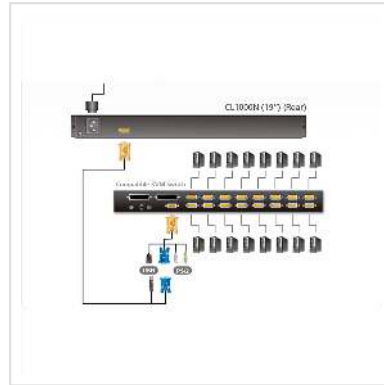

ATEN CL1000N KVM-Konsole, 19" LCD, VGA, PS/2, US-Layout

Artikelnummer	14.01.7484
Hersteller	ATEN
Hersteller-Art.-Nr.	CL1000N US
EAN (Einzelstück)	4710469345357

Das CL1000N ist eine LCD-KVM-Konsole, die als Front-End-Schnittstelle für alle Standard-KVM-Switches konzipiert ist.

Das CL1000 besitzt einen eingebauten 19-Zoll-LCD-Bildschirm mit LED-Hintergrundbeleuchtung, eine vollwertige Tastatur und Touchpad und ist in einem 1U-Einschub für 19-Zoll-Schränke in einem Slideaway™-Gehäuse montiert. Anwender, die bereits mit einem Switch arbeiten, profitieren von der Platzersparnis und Effizienz der CL1000N LCD-KVM-Konsole, ohne weitere, unnötige Ausgaben für einen KVM-Switch tätigen zu müssen.

- Tastaturlayout Englisch (US)
- Integrierte KVM-Konsole mit 19-Zoll-LCD-Bildschirm in Slideaway™-Ausführung
- LCD-Modul bis 115° drehbar zum Einstellen eines ergonomischen Blickwinkels
- Das Slideaway™-Gehäuse ist etwas weniger hoch, als ein 1U-Schacht und findet daher bequem in einem freien Einschub im 19-Zoll-Schrank Platz
- Kompatibel zu den meisten PS/2-KVM-Switches
- Eingebaute Stromversorgung
- DDC-Emulation - die VGA-Einstellungen der einzelnen Computer werden automatisch übernommen, um eine optimale Ausgabe am LCD-Bildschirm zu erhalten
- Tiefe einstellbar auf Tiefe des Schrankes
- Hohe Grafikauflösung bis 1280 x 1024 bei 75Hz