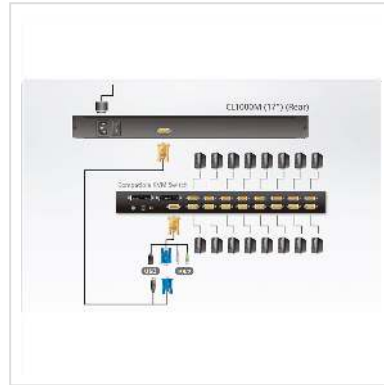

ATEN CL1000M KVM-Konsole, 43cm LCD, VGA, PS/2, ES-Layout

Artikelnummer	14.01.7483
Hersteller	ATEN
Hersteller-Art.-Nr.	CL1000M SP
EAN (Einzelstück)	4710469344626

Das CL1000 ist eine LCD-KVM-Konsole, die als Front-End-Schnittstelle für alle Standard-KVM-Switches konzipiert ist. Das CL1000 besitzt einen eingebauten 17-Zoll-LCD-Bildschirm mit LED-Hintergrundbeleuchtung, eine vollwertige Tastatur und Touchpad und ist in einem 1U-Einschub für 19-Zoll-Schränke in einem Slideaway™-Gehäuse montiert.

- Exklusive LED Beleuchtung – entwickelt von ATEN zur Beleuchtung der Tastatur und des Touchpad für Sichtbarkeit bei schlechten Lichtverhältnissen
- Integrierte KVM Konsole mit einem 17" LCD Monitor mit LED-Hintergrundbeleuchtung in einem Schienengehäuse mit oberem und unterem Abstand für eine problemlose Nutzung in einem 1U hohen Systemrack
- Das LCD-Modul lässt sich bis zu 120 Grad für einen komfortableren Betrachtungswinkel drehen
- Slideaway™ Gehäuse ist kleiner als 1U – mit oben und unten freiem Durchgang für ruhigen Betrieb in einem 1U hohen Systemrack
- Kompatibel mit PS/2 oder USB KVM Switches, wenn diese über kundenspezifische KVM Kabel oder Konverter angeschlossen sind
- Interne Stromversorgung
- Einstellbare Tiefe für Anpassung im Rack
- Hohe Videoauflösung: Unterstützt Eingangs-Videoauflösungen bis zu 1920 x 1200 bei 60