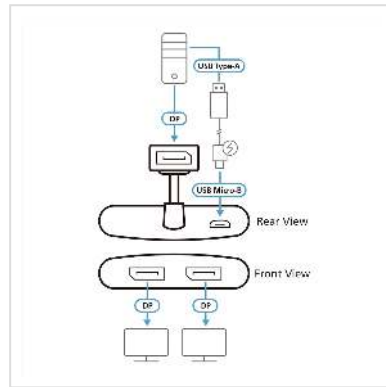

ATEN VS92DP 2-Port True 4K DisplayPort Splitter mit MST Hub

Artikelnummer	14.01.7229
Hersteller	ATEN
Hersteller-Art.-Nr.	VS92DP
EAN (Einzelstück)	4710469340475

Übertragung von hochauflösendem Video an zwei verschiedene Standorte ohne Qualitätsverlust

Der ATEN VS92DP 2-Port True 4K DisplayPort MST Hub wurde mit Blick auf eine günstige und dennoch fortschrittliche DisplayPort MST Lösung entwickelt und ermöglicht die Übertragung von hochauflösendem Video an zwei verschiedene Standorte ohne Qualitätsverlust. Die Produktivität wird durch die Funktion erhöht, die den Anschluss von bis zu zwei Displays an einen Windows-basierten Laptop / PC ermöglicht. Benutzer können das gleiche Bild ebenso auf zwei Displays spiegeln oder unabhängige Inhalte auf jedem Display für Multitasking anzeigen.

- Sendet eine True 4K Quelle an zwei DisplayPort Displays gleichzeitig
- Unterstützt Single Stream Transport (SST) und Multi Stream Transport (MST) Modus
- Unterstützt 4K Auflösung für Dual-Ausgang – bis zu 3840 x 2160 bei 30 Hz (4:4:4)
- DisplayPort 1.2; HDCP 1.3 konform
- Bietet Dolby TrueHD und DTS-HD Master 7.1 Audiokanal
- Hochwertiges und langlebiges Aluminiumgehäuse

Technische Daten

Hersteller	ATEN
Produktgruppe	Splitter und Selektoren
Produkttyp	DP-Video-Splitter
Farbe	schwarz
Länge	0.15 m
Lieferumfang	1x VS92DP 2-Port True 4K DisplayPort MST Hub, 1x USB Typ-A auf USB Micro-B Kabel, 1x Bedienungsanleitung
Schnittstelle	DP
Eingänge	1
Ausgänge	2
Max. Distanz	15 cm
Eingänge Video	1x DP Stecker
Ausgang Video	2x DP Buchse
Max. Auflösung (nom.)	Max 3m bei 3840x2160 bei 60 Hz (4:4:4) - Einzelausgang, Max 3m bei 3840x2160 bei 30 Hz (4:4:4) - Doppelausgang
Max. Auflösung	3840 x 2160 @60Hz (4K, UHD-1)
Abmessungen (HxBxT)	15 x 60 x 88 mm
Höhe	15 mm
Breite	60 mm
Tiefe	88 mm
Gewicht	90 g
Verpackungshöhe	170 mm
Verpackungsbreite	70 mm
Verpackungstiefe	130 mm
Paketgewicht	0.197 kg