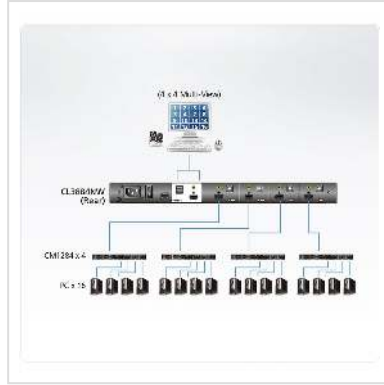

ATEN CL3884NW 4-Port Multi-View Dual Rail WideScreen LCD KVM Tastaturlayout Frankreich

Artikelnummer	14.01.7147
Hersteller	ATEN
Hersteller-Art.-Nr.	CL3884NW F

Der ATEN CL3884NW LCD KVM Switch bietet einen platzsparenden, optimierten Ansatz für die KVM Switch Technologie durch die Integration einer Tastatur, eines 18,5" LED hintergrundbeleuchteten LCD Monitors und eines Touchpads in einem 1U Rack montierbaren Schiebegehäuse.

Der CL3884NW bietet eine Echtzeit-Überwachungsfunktionalität, indem er über zwei Ausgänge auf der Konsolenseite verfügt. Sie können beide Ausgänge steuern, um die folgenden Anzeigemodi anzuzeigen: Quad-Ansicht, Bild in Bild (PiP), Bild für Bild (PbP), und Bild auf Bild (PoP). Die Anzeigemodi haben verschiedene Layoutoptionen, mit denen Sie anpassen können, welche Quellen angezeigt werden.

- Die Multi-View Konsole steuert bis zu vier Videoquellen auf einem Bildschirm mit Anzeigemodi wie Quad-Anzeige, Bild in Bild (PiP), Bild für Bild (PbP) und Bild auf Bild (PoP)
- Schnellzugriffsleiste - intuitive Benutzeroberfläche für die Bearbeitung
- Unterstützt eine zusätzliche Konsole über USB/HDMI-Anschlüsse für bis zu zwei Konsolanzeigen*
- Anpassung des Layouts des Anzeigemodus
- Übertreffende Videoqualität - 1920 x 1080 bei 60 Hz
- Computerauswahl über Drucktasten, Schnelltasten und RS-232 Befehle
- Boundless Switching - bewegen Sie einfach den Mauszeiger über Fenster, um zu anderen

Videoquellen zu wechseln

Technische Daten

Hersteller	ATEN
Produktgruppe	KVM-Switches / PC-Shares
Produkttyp	KVM-Switch, VGA
Farbe	schwarz
Lieferumfang	1x CL3884NW LCD KVM Switch mit Standard Rack Montageset 2xLIN5-28V1-V11G KVM Kabel-Sets (USB, HDMI, Audio; 1,8 m) 2x KC06-0024-100G/200G L-Halterungen 1x LIN2-418K-E12G Stromkabel 1x Benutzeranleitungen
Monitorgröße bei integr. Konsole	18.5" (47 cm)
Tastatur-Layout	FR
Paketgewicht	11.2 kg