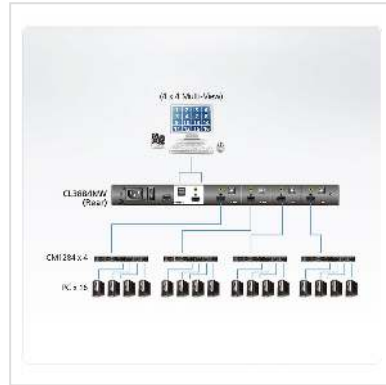

ATEN CL3884NW 4-Port Multi-View Dual Rail WideScreen LCD KVM Tastaturlayout Schweiz

Artikelnummer	14.01.7146
Hersteller	ATEN
Hersteller-Art.-Nr.	CL3884NW CH
EAN (Einzelstück)	4719264649240

Der ATEN CL3884NW LCD KVM Switch bietet einen platzsparenden, optimierten Ansatz für die KVM Switch Technologie durch die Integration einer Tastatur, eines 18,5" LED hintergrundbeleuchteten LCD Monitors und eines Touchpads in einem 1U Rack montierbaren Schiebegehäuse.

Das Dual-Rail Design ermöglicht eine unabhängige Bedienung von LCD Monitor, Tastatur und Touchpad. Um die Raumausnutzung zu maximieren, können die Tastatur- und Touchpad-Module bei Nichtbenutzung in den "Hideaway" zurückgeschoben werden, während sich der LCD-Monitor zurückdreht und bündig mit dem Rack abschließt, um eine bequeme Überwachung der Computeraktivität zu ermöglichen.

Der CL3884NW bietet eine Echtzeit-Überwachungsfunktionalität, indem er über zwei Ausgänge auf der Konsolenseite verfügt. Sie können beide Ausgänge steuern, um die folgenden Anzeigemodi anzuzeigen: Quad-Ansicht, Bild in Bild (PiP), Bild für Bild (PbP), und Bild auf Bild (PoP). Die Anzeigemodi haben verschiedene Layoutoptionen, mit denen Sie anpassen können, welche Quellen angezeigt werden.

- Die Multi-View Konsole steuert bis zu vier Videoquellen auf einem Bildschirm mit Anzeigemodi wie Quad-Anzeige, Bild in Bild (PiP), Bild für Bild (PbP) und Bild auf Bild (PoP)
- Schnellzugriffsleiste - intuitive Benutzeroberfläche für die Bearbeitung
- Unterstützt eine zusätzliche Konsole über USB/HDMI-Anschlüsse für bis zu zwei Konsolanzeigen*
- Anpassung des Layouts des Anzeigemodus
- Übertreffende Videoqualität - 1920 x 1080 bei 60 Hz
- Computerauswahl über Drucktasten, Schnelltasten und RS-232 Befehle