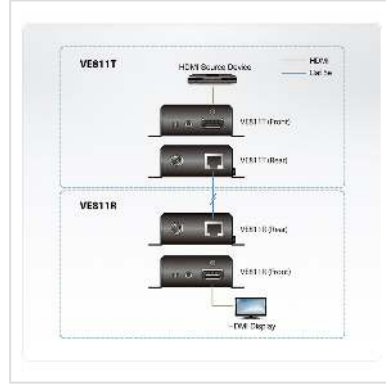

# ATEN VE811 HDMI HDBaseT Small Faktor Extender

<b>Artikelnummer</b>	14.01.6934
<b>Hersteller</b>	ATEN
<b>Hersteller-Art.-Nr.</b>	VE811
<b>EAN (Einzelstück)</b>	4719264645747

**Der ATEN VE811 HDMI HDBaseT Extender garantiert den optimalen HDMI-Anschluss bis zu 100 m über ein einzelnes Cat 5e/6/6a oder ATEN 2L-2910 Cat 6 Kabel.**

Der VE811 erfüllt die HDMI-Spezifikationsfunktionen wie 3D, Deep Color, verlustfreie HD-Audioformate und CEC-Pass-Through. Er unterstützt Dolby Digital 5.1, DTS HD Audio- und Videosignale mit Auflösungen bis zu 4K. Darüber hinaus unterstützt der VE811 den Lange Reichweite Modus, der eine effektive Möglichkeit bietet, HDMI-Signale bis zu 150 m über ein einziges Cat 5e/6-Kabel zu übertragen.

Durch das kompakte Design ist der VE811 leicht zu montieren, da Technologie und Design bis an die Grenzen des Machbaren gehen. Entwickelt für die heutigen digitalen Trends, ist der VE811 ideal für Besprechungsräume oder alle Umgebungen, in denen hochwertige HDMI-Videos über große Entfernungen übertragen werden müssen.

- HDBaseT Konnektivität – erweitert eine HDMI-Verbindung bis zu 100 m über ein einzelnes Cat 5e/6/6a
- Unterstützt HDBaseT Lange Reichweite Modus – bis zu 150 m über ein einziges Cat 5e/6 Kabel bei Auflösungen bis zu 1080p
- HDMI (3D, Deep Color, 4K)
- HDCP 2.2-kompatibel
- Unterstützt Auflösungen von bis zu Ultra HD 4kx2k und 1080p Full HD
- Unterstützt Breitbildformat
- Plug-and-Play – keine Software erforderlich
- Integrierter 8 KV/15 KV ESD Schutz
- Rack-Montage möglich