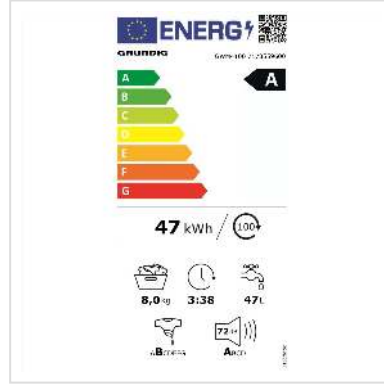

# Grundig Waschmaschine GWM4100, 8kg

<b>Artikelnummer</b>	04.08.0047
<b>Hersteller</b>	Grundig
<b>Hersteller-Art.-Nr.</b>	GWM4100
<b>EAN (Einzelstück)</b>	4013833069829

**GRUNDIG**

**Entdecken Sie die herausragende Leistung und Zuverlässigkeit der Grundig Waschmaschine GWM4100! Diese innovative Waschmaschine bietet nicht nur eine erstklassige Reinigungsleistung, sondern auch eine Vielzahl von Funktionen, die Ihren Waschartag revolutionieren werden.**

Mit einer Füllmenge von bis zu 8 kg ist die Grundig Waschmaschine GWM4100 perfekt für Familien und Haushalte jeder Größe geeignet. Dank ihrer fortschrittlichen Technologie und effizienten Arbeitsweise sparen Sie nicht nur Zeit, sondern auch Wasser und Energie.

## Technische Daten

Hersteller	Grundig
Produktgruppe	Waschen & Trocknen
Produkttyp	Waschmaschine
Farbe	weiß
Modellbezeichnung	GWM4100
Energieeffizienzklasse (A-G)	A

Anzahl Programme	15
Waschmaschinentyp	Frontloader
Beladungskapazität Waschen	8 kg
Farbgruppe	Weiss
Türfarbe	Schwarz
Max. Schleuderdrehzahl	1400 U/min
Höhe	845 mm
Breite	600 mm
Tiefe	845 mm
Gewicht	72 kg