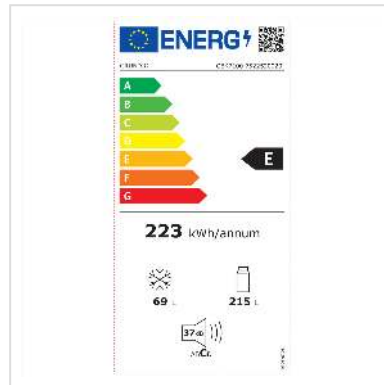

# Grundig Kühl-Gefrierkombination Einbau, GEK7100, 284l, 193cm

<b>Artikelnummer</b>	04.08.0041
<b>Hersteller</b>	Grundig
<b>Hersteller-Art.-Nr.</b>	GEK7100
<b>EAN (Einzelstück)</b>	4013833058250

**GRUNDIG**

**Diese Einbau Kühl-Kombination bietet Platz für insgesamt 284 Liter. Mit der Harvest-Fresh Technologie ausgestattet, sorgt das Kühlgerät für den längeren Erhalt von Vitaminen in Obst und Gemüse.**

Diese Einbau Kühl-Kombination bietet Platz für insgesamt 284 Liter. Mit der Harvest-Fresh Technologie ausgestattet, sorgt das Kühlgerät für den längeren Erhalt von Vitaminen in Obst und Gemüse. Zur Hochwertigen Innenausstattung gehören auch die «Metal Back» Rückwand. Dank der Ausstattung mit der «No Frost» Funktion muss dieses Gerät nicht mehr abgetaut werden. Zur Innenausstattung gehört auch eine Flaschenhalterung für 4 Flaschen.

## Technische Daten

Hersteller	Grundig
Produktgruppe	Kühl-Gefrier-Kombination
Produkttyp	Kühl-Gefrier-Kombination
Farbe	weiß
Lieferumfang	Bedienungsanleitung
Bauform	Einbau
Energieeffizienzklasse (A-G)	E

Jährlicher Energieverbrauch	223 kWh
Klimaklasse	SN-T (Subnormal-Tropical: 10°C - 43°C)
Schalldruckpegel	37 dB
Fächer im Innenraum	3
Nutzvolumen Gesamt	284 l
Nutzvolumen Gefrierteil	69 l
Nutzvolumen Kühlteil	215 l
Türanschlag	Rechts
Anschlag wechselbar	ja
Kühlschranktyp	Kühl-/Gefrier-Kombination
Farbgruppe	Weiss
Türfarbe	Weiss
No Frost System	ja
Abtauverfahren Kühlteil	Automatisch
Abtauverfahren Gefrierteil	Automatisch
Automatische Abtauung	ja
Innenbeleuchtung	ja
Temperaturanzeige	Innen
Wasserspender	nein
Eiswürfelspender	nein
Eingangsspannung	220 - 240 V / 50 Hz
Höhe	1935 mm
Breite	540 mm
Tiefe	545 mm
Gewicht	61 kg
Verpackungshöhe	2027 mm
Verpackungsbreite	600 mm
Verpackungstiefe	575 mm