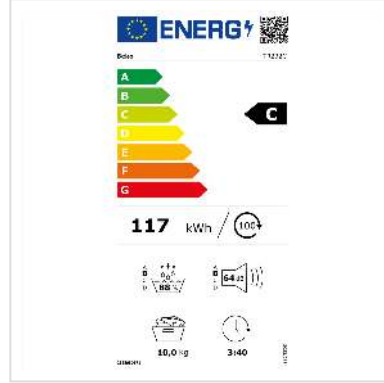

# Beko Wäschetrockner TR232C, 10kg, C

**Artikelnummer**  
**Hersteller**  
**Hersteller-Art.-Nr.**

04.07.0225  
Beko  
TR232C

Der integrierte Feuchtigkeitssensor des TR232C ermöglicht eine präzise Überwachung des Trocknungsprozesses, um sicherzustellen, dass Ihre Wäsche genau den gewünschten Trocknungsgrad erreicht. Dadurch wird nicht nur eine gleichmäßige Trocknung gewährleistet, sondern auch der Energieverbrauch optimiert, indem der Trockner automatisch abschaltet, sobald die gewünschte Trockenheit erreicht ist.

### Technische Daten

Hersteller	Beko
Produktgruppe	Waschen & Trocknen
Produkttyp	Wäschetrockner
Farbe	weiß
Modellbezeichnung	TR232C
Geräuschpegel (max.)	64 dB

Energieeffizienzklasse	C
Energieeffizienzklasse (A-G)	C
Jährlicher Energieverbrauch	211 kWh
Kindersicherung	ja
Türanschlag	Rechts
Display	ja
Beladungskapazität Trocknen	10 kg
Farbgruppe	Weiss
Türfarbe	Schwarz
Trockenprogramme	15
Höhe	85 cm
Breite	60 cm
Tiefe	67 cm
Gewicht	46 kg
Verpackungshöhe	885 mm
Verpackungsbreite	650 mm
Verpackungstiefe	690 mm
Paketgewicht	47 kg