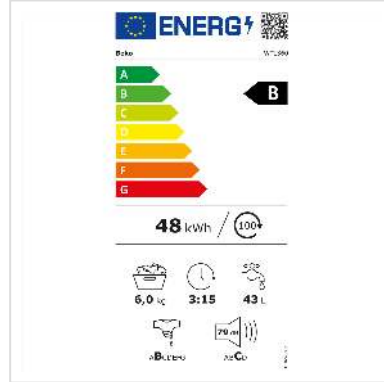

Beko Waschmaschine WTL360, Toplader, 6kg, B

Artikelnummer	04.07.0211
Hersteller	Beko
Hersteller-Art.-Nr.	WTL360
EAN (Einzelstück)	8690842754258

Die BEKO WTL360 ist eine kompakte Toplader-Waschmaschine mit 6 kg Fassungsvermögen, die effiziente Reinigung und platzsparendes Design vereint. Mit modernen Waschprogrammen sorgt sie für schonende Pflege und zuverlässige Sauberkeit bei jedem Waschgang.

Die BEKO WTL360 ist die ideale Lösung für kleine Haushalte oder begrenzte Platzverhältnisse. Mit einem Fassungsvermögen von 6 kg bietet sie ausreichend Kapazität für den täglichen Waschbedarf, während ihr schlankes Toplader-Design eine flexible Aufstellung ermöglicht. Verschiedene Waschprogramme garantieren eine gründliche Reinigung und sanfte Pflege für unterschiedliche Textilien. Dank energieeffizienter Technologie reduziert sie den Verbrauch von Wasser und Strom und sorgt so für eine umweltfreundliche Wäschepflege.

Technische Daten

Hersteller	Beko
Produktgruppe	Waschen & Trocknen
Produkttyp	Waschmaschine
Farbe	weiß
Modellbezeichnung	WTL360
Energieeffizienzklasse	B
Energieverbrauch für 100 Waschzyklen	48 kWh

Kindersicherung	ja
Anzahl Programme	10
Display	ja
Waschmaschinentyp	Toploader
Geräuschpegel Schleudervorgang	79 dB
Beladungskapazität Waschen	6 kg
Farbgruppe	Weiss
Max. Schleuderdrehzahl	1200 U/min
Höhe	90 cm
Breite	40 cm
Tiefe	60 cm
Gewicht	56 kg
Verpackungshöhe	940 mm
Verpackungsbreite	450 mm
Verpackungstiefe	700 mm
Paketgewicht	57 kg