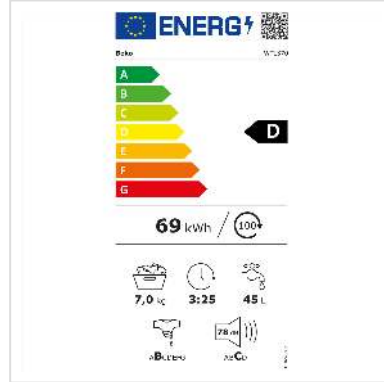

# Beko Waschmaschine WTL370, Toplader, 7kg, D

<b>Artikelnummer</b>	04.07.0210
<b>Hersteller</b>	Beko
<b>Hersteller-Art.-Nr.</b>	WTL370
<b>EAN (Einzelstück)</b>	8690842753404

**Die BEKO WTL370 ist eine platzsparende, topbeladbare Waschmaschine mit 7 kg Fassungsvermögen, die leistungsstarke Reinigung mit energieeffizientem Betrieb kombiniert. Dank moderner Technologien sorgt sie für gründliche Waschergebnisse und schonende Pflege Ihrer Wäsche.**

Die Beko WTL370 ist eine praktische Toplader-Waschmaschine mit 7 kg Fassungsvermögen – ideal für kleine Haushalte oder enge Räume. Dank ihrer kompakten Bauweise lässt sie sich mühelos in schmale Nischen integrieren, ohne auf Leistung zu verzichten. Verschiedene Waschprogramme sorgen für eine optimale Reinigung und Pflege unterschiedlicher Textilien, während die energieeffiziente Technologie den Wasser- und Stromverbrauch reduziert. Mit ihrer benutzerfreundlichen Bedienung und den zuverlässigen Waschergebnissen ist die WTL370 die perfekte Wahl für eine effiziente und komfortable Wäschepflege.

## Technische Daten

Hersteller	Beko
Produktgruppe	Waschen & Trocknen
Produkttyp	Waschmaschine
Farbe	weiß
Modellbezeichnung	WTL370
Energieeffizienzklasse	D
Energieverbrauch für 100 Waschzyklen	69 kWh

Kindersicherung	ja
Anzahl Programme	10
Display	ja
Waschmaschinentyp	Toploader
Geräuschpegel Schleudervorgang	78 dB
Beladungskapazität Waschen	7 kg
Farbgruppe	Weiss
Max. Schleuderdrehzahl	1200 U/min
Höhe	90 cm
Breite	40 cm
Tiefe	60 cm
Gewicht	56 kg
Verpackungshöhe	940 mm
Verpackungsbreite	450 mm
Verpackungstiefe	700 mm
Paketgewicht	57 kg