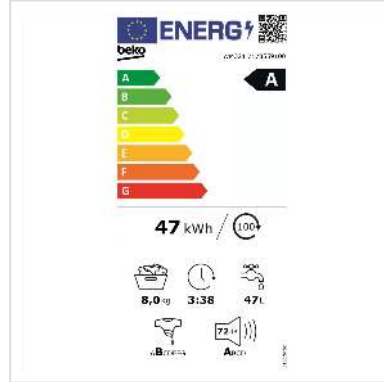

Beko Waschmaschine WM321, 8kg

Artikelnummer	04.07.0186
Hersteller	Beko
Hersteller-Art.-Nr.	WM321
EAN (Einzelstück)	8690842642333

Die Beko Waschmaschine WM321 ist eine leistungsstarke und zuverlässige Waschmaschine, die für ihre hohe Qualität und Benutzerfreundlichkeit bekannt ist. Mit einer Kapazität von 8 kg und einer maximalen Schleuderdrehzahl von 1400 U/min ist diese Waschmaschine ideal für kleine bis mittelgroße Haushalte.

Die WM321 verfügt über eine Vielzahl von Funktionen, die das Waschen Ihrer Kleidung und effizienter machen. Das automatische Wassermanagement-System passt die Wassermenge an die Ladung an, um Wasser und Energie zu sparen. Der spezielle Pet Hair Removal-Modus ist ideal für Haustierbesitzer, da er Tierhaare effektiv entfernt und Ihre Kleidung sauber und frisch hält.

Technische Daten

Hersteller	Beko
Produktgruppe	Waschen & Trocknen
Produkttyp	Waschmaschine

Farbe	weiß
Modellbezeichnung	WM321
Energieeffizienzklasse (A-G)	A
Energieverbrauch für 100 Waschzyklen	47 kWh
Kindersicherung	ja
Anzahl Programme	14
Display	ja
Waschmaschinentyp	Frontloader
Geräuschpegel Waschvorgang	72 dB
Beladungskapazität Waschen	8 kg
Farbgruppe	Weiss
Türfarbe	Schwarz
Max. Schleuderdrehzahl	1400 U/min
Höhe	845 mm
Breite	600 mm
Tiefe	550 mm
Gewicht	72 kg
Verpackungshöhe	885 mm
Verpackungsbreite	650 mm
Verpackungstiefe	560 mm
Paketgewicht	73 kg