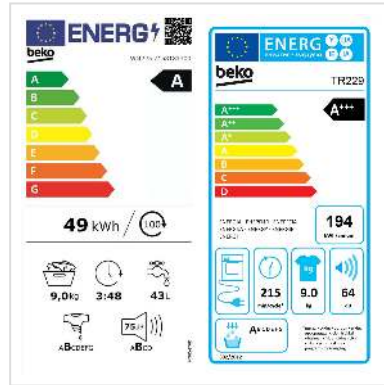

# Beko Waschturm WM225\_TR229

<b>Artikelnummer</b>	04.07.0185
<b>Hersteller</b>	Beko
<b>Hersteller-Art.-Nr.</b>	WM225_TR229
<b>EAN (Einzelstück)</b>	7630049651708

**Entdecken Sie den platzsparenden und energieeffizienten Waschturm WM225\_TR229 von Beko für saubere Wäsche und trockene Kleidung mit minimalem Platzbedarf!**

Tauchen Sie ein in die Welt des Waschturms von Beko - eine kompakte Lösung, die keine Kompromisse bei der Leistung eingeht. Mit der WM225 Waschmaschine und dem TR229 Trockner erhalten Sie eine unschlagbare Kombination aus Effizienz, Kapazität und Platzersparnis. Perfekt für kleine Räume und grosse Ansprüche!

## Technische Daten

Hersteller	Beko
Produktgruppe	Waschen & Trocknen
Produkttyp	Waschturm
Farbe	weiß
Modellbezeichnung	WM225_TR229
Energieeffizienzklasse (A-G)	A

Jährlicher Energieverbrauch	177 kWh
Display	ja
Restzeitanzeige	ja
Farbgruppe	Weiss
Türfarbe	Schwarz
Höhe	1686 cm
Breite	60 cm
Tiefe	66.3 cm
Gewicht	115 kg
Verpackungshöhe	1765 mm
Verpackungsbreite	650 mm
Verpackungstiefe	650 mm
Paketgewicht	120 kg