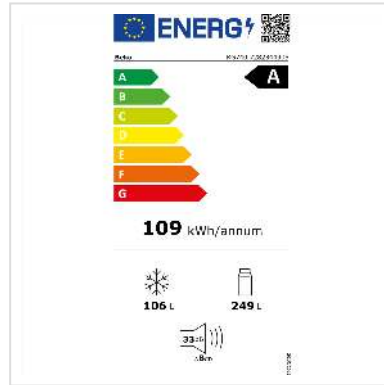

# Beko Kühl-Gefrierkombination KG740, 355L, 203.5cm

<b>Artikelnummer</b>	04.07.0180
<b>Hersteller</b>	Beko
<b>Hersteller-Art.-Nr.</b>	KG740
<b>EAN (Einzelstück)</b>	8690842631610

**Entdecken Sie die Beko KG740 Kühl-Gefrierkombination - Ihre Komplettlösung für effiziente Kühlung und Gefrieren! Mit ihrem modernen Design und ihrer erstklassigen Leistung ist die Beko KG740 die ideale Ergänzung für Ihre Küche.**

Jährlicher Energieverbrauch	109 kWh
Schalldruckpegel	33 dB
Nutzvolumen Gesamt	355 l
Nutzvolumen Gefrierteil	106 l
Nutzvolumen Kühlteil	216 l
Türanschlag	Rechts
Anschlag wechselbar	ja
Kühlschranktyp	Kühl-/Gefrier-Kombination
Farbgruppe	Grau
Türfarbe	Edelstahl
Innenbeleuchtung	ja
Wasserspender	nein
Eiswürfelpender	nein
Festwasseranschluss	nein
Eingangsspannung	230 V
Höhe	2035 mm
Breite	595 mm
Tiefe	663 mm
Gewicht	76 g
Paketgewicht	83 kg