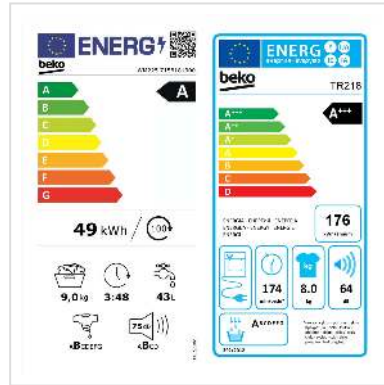

Beko Waschturm, WM225_TR218

Artikelnummer	04.07.0172
Hersteller	Beko
Hersteller-Art.-Nr.	WM225_TR218
EAN (Einzelstück)	7630049651692

Entdecken Sie den platzsparenden und energieeffizienten Waschturm WM225_TR218 von Beko für saubere Wäsche und trockene Kleidung mit minimalem Platzbedarf!

Technische Daten

Hersteller	Beko
Produktgruppe	Waschen & Trocknen
Produkttyp	Waschturm
Farbe	weiß
Modellbezeichnung	WM225_TR218
Energieeffizienzklasse (A-G)	A

Jährlicher Energieverbrauch	177 kWh
--------------------------------	---------

Energieverbrauch für 100 Waschzyklen	62 kWh
---	--------

Display	ja
---------	----

Schleudereffizienzklasse	B
--------------------------	---

Restzeitanzeige	ja
-----------------	----

Geräuschpegel Waschvorgang	64 dB
-------------------------------	-------

Geräuschpegel Schleudervorgang	71 dB
-----------------------------------	-------

Farbgruppe	Weiss
------------	-------

Türfarbe	Schwarz
----------	---------

Höhe	1686 cm
------	---------

Breite	60 cm
--------	-------