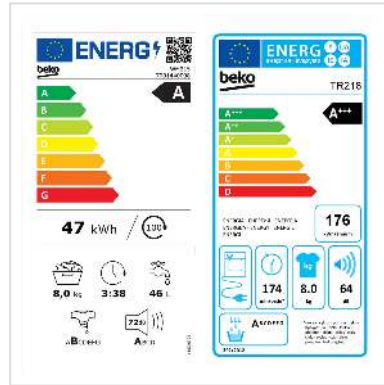

# Beko Waschturm, WM215\_TR218

<b>Artikelnummer</b>	04.07.0171
<b>Hersteller</b>	Beko
<b>Hersteller-Art.-Nr.</b>	WM215_TR218
<b>EAN (Einzelstück)</b>	7630049651685

### Technische Daten

Hersteller	Beko
Produktgruppe	Waschen & Trocknen
Produkttyp	Waschturm
Farbe	weiß
Modellbezeichnung	WM215_TR218
Energieeffizienzklasse Waschmaschine	A

Energieeffizienzklasse	A+++
------------------------	------

Wäschetrockner

Jährlicher	177 kWh
------------	---------

Energieverbrauch

Energieverbrauch für	62 kWh
----------------------	--------

100 Waschzyklen

Display	ja
---------	----

Schleudereffizienzklasse	B
--------------------------	---

Restzeitanzeige	ja
-----------------	----

Geräuschpegel	64 dB
---------------	-------

Waschvorgang

Geräuschpegel	71 dB
---------------	-------

Schleudervorgang

Farbgruppe	Weiss
------------	-------

Türfarbe	Schwarz
----------	---------