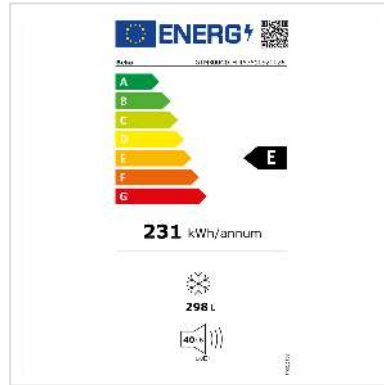

Beko Gefriertruhe GTM30041CH , 298l, E, weiss

Artikelnummer	04.07.0159
Hersteller	Beko
Hersteller-Art.-Nr.	GTM30041CH
EAN (Einzelstück)	8690842574207

Entdecken Sie die Beko GTM30041CH Kühltruhe - Ihre Lösung für optimale Lebensmittelaufbewahrung und -präsentation! Mit seinem modernen Design und seiner leistungsstarken Kühltechnologie ist die Beko GTM30041CH die ideale Wahl für Gastronomiebetriebe, Lebensmittelgeschäfte oder auch den privaten Gebrauch.

Die Beko GTM30041CH Kühltruhe bietet grosszügigen Stauraum und maximale Effizienz. Mit einem Fassungsvermögen von XX Litern und einem intelligenten Layout bietet sie ausreichend Platz für eine Vielzahl von Lebensmitteln und Getränken, während sie gleichzeitig Energie spart.