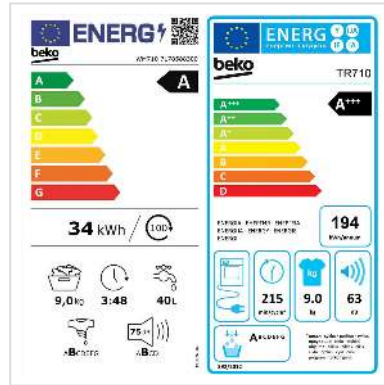

Beko Waschturm WM710_TR710

Artikelnummer 04.07.0153
Hersteller Beko
Hersteller-Art.-Nr. WM710_TR710
EAN (Einzelstück) 7630049651364

Der Beko Waschturm, bestehend aus WM710 (Waschmaschine) und TR710 (Wäschetrockner), ist effizient, dauerhaft haltbar und mit niedrigerem Geräuschpegel.

Artikel besteht aus:

Waschmaschine: 04.07.0113 - Energieeffizienzklasse: A

Wäschetrockner: 04.07.0118 - Energieeffizienzklasse: A+++

Verbindungsstück: 04.07.0029

Technische Daten

Hersteller	Beko
Produktgruppe	Waschen & Trocknen
Produkttyp	Waschturm
Farbe	weiß
Modellbezeichnung	WM710_TR710
Energieeffizienzklasse (A-G)	A
Energieverbrauch für 100 Waschzyklen	34 kWh
Anzahl Programme	14
Display	ja
Waschmaschinentyp	Frontloader
Restzeitanzeige	ja
Startzeitvorwahl	ja
Geräuschpegel Schleudervorgang	75 dB
Beladungskapazität Waschen	9 kg
Beladungskapazität Trocknen	9 kg
Knitterschutz	ja
Farbgruppe	Weiss

Türfarbe	Schwarz
Materialgruppe	Metall
Max. Schleuderdrehzahl	1400 U/min
Höhe	168.6 cm
Breite	60 cm
Tiefe	67.2 cm
Gewicht	122.5 kg
Verpackungshöhe	1765 mm
Verpackungsbreite	650 mm
Verpackungstiefe	650 mm
Paketgewicht	124.1 kg