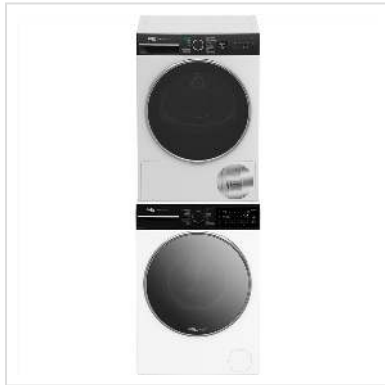

Beko Waschturm WM710_TR710

Artikelnummer 04.07.0153
Hersteller Beko
Hersteller-Art.-Nr. WM710_TR710
EAN (Einzelstück) 7630049651364

Der Beko Waschturm, bestehend aus WM710 (Waschmaschine) und TR710 (Wäschetrockner), ist effizient, dauerhaft haltbar und mit niedrigerem Geräuschpegel.

AntiCrease®

Knitterfreie Wäsche

Wenn Bügeln nicht Ihre Lieblingsbeschäftigung ist (wirklich?), sollten Sie sich die AntiCrease® Funktion mit IonGuard® Technologie näher ansehen. Die Trommel rotiert am Ende des Waschzyklus in regelmässigen Abständen, um die Kleidung frisch und knitterfrei zu halten. Das bedeutet weniger Bügelarbeit und mehr Freizeit für Sie.

Artikel besteht aus:

Waschmaschine: 04.07.0113 - Energieeffizienzklasse: A

Wäschetrockner: 04.07.0118 - Energieeffizienzklasse: A+++

Verbindungsstück: 04.07.0029

Technische Daten

Hersteller	Beko
Produktgruppe	Waschen & Trocknen
Produkttyp	Waschturm
Farbe	weiß
Modellbezeichnung	WM710_TR710
Energieeffizienzklasse (A-G)	A
Energieverbrauch für 100 Waschzyklen	34 kWh
Anzahl Programme	14
Display	ja
Waschmaschinentyp	Frontloader
Restzeitanzeige	ja
Startzeitvorwahl	ja
Geräuschpegel Schleudervorgang	75 dB
Beladungskapazität Waschen	9 kg
Beladungskapazität Trocknen	9 kg
Knitterschutz	ja
Farbgruppe	Weiss

Türfarbe	Schwarz
Materialgruppe	Metall
Max. Schleuderdrehzahl	1400 U/min
Höhe	168.6 cm
Breite	60 cm
Tiefe	67.2 cm
Gewicht	122.5 kg
Verpackungshöhe	1765 mm
Verpackungsbreite	650 mm
Verpackungstiefe	650 mm
Paketgewicht	124.1 kg