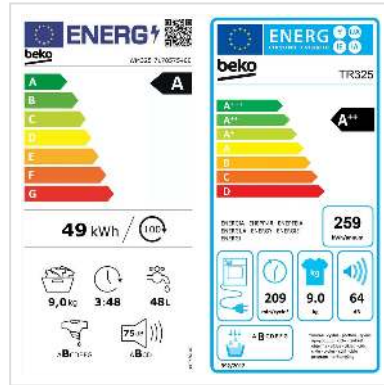

Beko Waschturm WM325_TR325

Artikelnummer	04.07.0152
Hersteller	Beko
Hersteller-Art.-Nr.	WM325_TR325
EAN (Einzelstück)	7630049651357

Der Beko Waschturm, bestehend aus WM325 (Waschmaschine) und TR325 (Wäschetrockner), ist effizient, dauerhaft haltbar und mit niedrigerem Geräuschpegel.

Artikel besteht aus:

Waschmaschine: 04.07.0128 - Energieeffizienzklasse: A

Wäschetrockner: 04.07.0125 - Energieeffizienzklasse: A+++

Verbindungsstück: 04.07.0029

Technische Daten

Hersteller	Beko
Produktgruppe	Waschen & Trocknen
Produkttyp	Waschturm
Farbe	weiß
Modellbezeichnung	WM325_TR325
Energieeffizienzklasse (A-G)	A
Anzahl Programme	15
Display	ja
Waschmaschinentyp	Frontloader
Restzeitanzeige	ja
Startzeitvorwahl	ja
Geräuschpegel Schleudervorgang	64 dB
Beladungskapazität Waschen	9 kg
Beladungskapazität Trocknen	9 kg
Farbgruppe	Weiss
Türfarbe	Schwarz
Materialgruppe	Metall
Max. Schleuderdrehzahl	1400 U/min
Höhe	168.6 cm